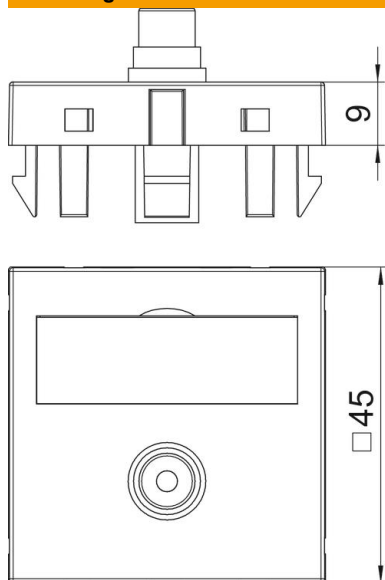

## Technische fiche

Video-Cinch aansluiting, 1 module, rechte uitlaat, koppeling 1:1, alu gelakt  
Artikelnummer: 6105000

Multimedadrager met een cinch-aansluitbus voor Composite video, rechte kabeluitlaat, met tekstveld, cinch-koppeling (RCA) in de uitvoering bus-bus, kleurcodering geel. Draagplaat met klikbevestiging, geschikt voor horizontale en verticale inbouw in de systeemomgeving.

### Stamgegevens

Artikelnummer	6105000
Type	MTG-R F AL1
Omschrijving 1	Draagplaat Video-Cinch
Omschrijving 2	1x koppeling connect.-connect.
Fabrikant	OBO
Dimensie	45x45mm
Kleur	aluminium gelakt
Materiaal	Polycarbonaat
Kleinste verkoop-eenheid	1
Eenheid van hoeveelheid	Stuk
Gewicht	1,5 kg
Eenheid gewicht	kg/100 paar

# Technische fiche

Video-Cinch aansluiting, 1 module, rechte uitlaat, koppeling 1:1, alu gelakt  
Artikelnummer: 6105000

## Afmetingen

Breedte	45 mm
Hoogte	45 mm