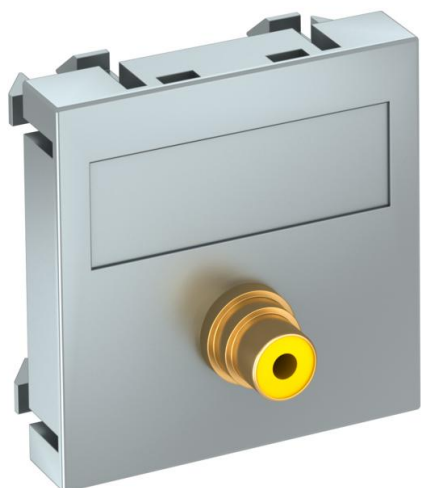

## Technische fiche

Video-Cinch aansluiting, 1 module, rechte uitlaat, koppeling 1:1, alu gelakt  
Artikelnummer: 6105000

Multimedadrager met een cinch-aansluitbus voor Composite video, rechte kabeluitlaat, met tekstveld, cinch-koppeling (RCA) in de uitvoering bus-bus, kleurcodering geel. Draagplaat met klikbevestiging, geschikt voor horizontale en verticale inbouw in de systeemomgeving.

### Stamgegevens

Artikelnummer	6105000
Type	MTG-R F AL1
Omschrijving 1	Draagplaat Video-Cinch
Omschrijving 2	1x koppeling connect.-connect.
Fabrikant	OBO
Dimensie	45x45mm
Kleur	aluminium gelakt
Materiaal	Polycarbonaat
Kleinste verkoop-eenheid	1
Eenheid van hoeveelheid	Stuk
Gewicht	1,5 kg
Eenheid gewicht	kg/100 paar

# Technische fiche

Video-Cinch aansluiting, 1 module, rechte uitlaat, koppeling 1:1, alu gelakt  
Artikelnummer: 6105000

## Afmetingen

Breedte	45 mm
Hoogte	45 mm