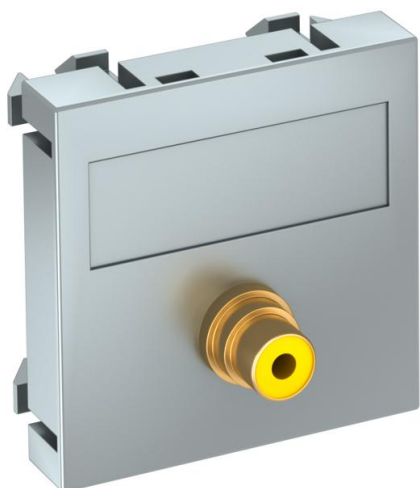

# Fiche technique

Prise Cinch vidéo, 1 module, sortie droite, avec raccord 1:1, laque aluminium  
Référence: 6105000

Support multimédia avec trois prises de raccordement Cinch pour Composite Vidéo, sortie de câbles droite, avec champ d'inscription, raccordement Cinch (RCA) en version femelle-femelle, code couleur jaune. Plaque-support avec fixation à encliqueter, adaptée au montage horizontal et vertical dans l'environnement du système.

## Données sources

Référence	6105000
Type	MTG-R F AL1
Désignation 1	Prise multimédia video cinch
Désignation 2	1 prise précâblée, prise-prise
Fabricant	OBO
Dimension	45x45mm
Coloris	alu peint
Matériau	polycarbonate
Unité d'emballage minimale	1
Unité de mesure	Pièces
Poids	1,5 kg
Unité de poids	kg/100 paires

# Fiche technique

Prise Cinch vidéo, 1 module, sortie droite, avec raccord 1:1, laque aluminium  
Référence: 6105000

## Dimensions

Largeur	45 mm
Hauteur	45 mm