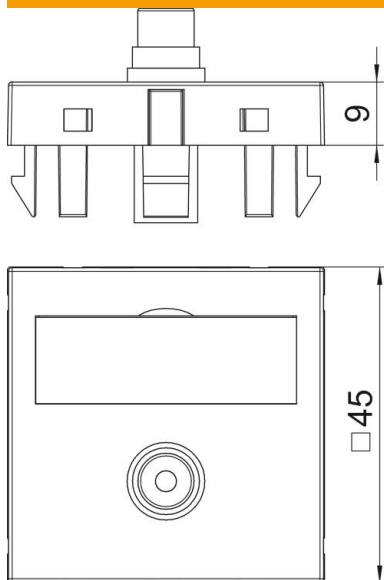

# Fiche technique

Prise Cinch vidéo, 1 module, sortie droite, avec raccord 1:1, laque aluminium  
Référence: 6105000

Support multimédia avec trois prises de raccordement Cinch pour Composite Vidéo, sortie de câbles droite, avec champ d'inscription, raccordement Cinch (RCA) en version femelle-femelle, code couleur jaune. Plaque-support avec fixation à encliqueter, adaptée au montage horizontal et vertical dans l'environnement du système.

## Données sources

Référence	6105000
Type	MTG-R F AL1
Désignation 1	Prise multimédia video cinch
Désignation 2	1 prise précâblée, prise-prise
Fabricant	OBO
Dimension	45x45mm
Coloris	alu peint
Matériau	polycarbonate
Unité d'emballage minimale	1
Unité de mesure	Pièces
Poids	1,5 kg
Unité de poids	kg/100 paires

# Fiche technique

Prise Cinch vidéo, 1 module, sortie droite, avec raccord 1:1, laque aluminium  
Référence: 6105000

## Dimensions

Largeur	45 mm
Hauteur	45 mm