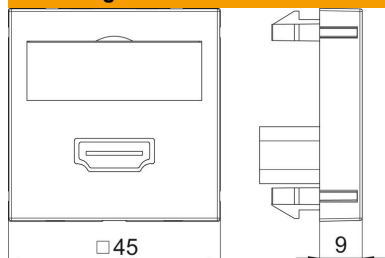

Opmerking: de apparatuurinbouw in Rapid 45 wandgoten en energiezuilen ISSR. .45/ISSD. .45 is vanwege de afmetingen van de apparatuur niet mogelijk.

PC Polycarbonaat

### Stamgegevens

Artikelnummer	6104805
Type	MTG-HD S SWGR1
Omschrijving 1	Draagplaat HDMI
Omschrijving 2	connector met schroefaansl.
Fabrikant	OBO
Dimensie	45x45mm
Kleur	Zwartgrijs; RAL 7021
Materiaal	Polycarbonaat
Kleinste verkoop-eenheid	1
Eenheid van hoeveelheid	Stuk
Gewicht	3,2 kg
Eenheid gewicht	kg/100 paar

## Afmetingen

Breedte	45 mm
Hoogte	45 mm