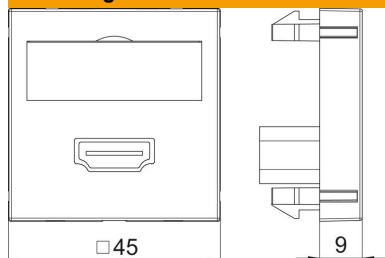

Opmerking: de apparatuurinbouw in Rapid 45 wandgoten en energiezuilen ISSR.45/ISSD.45 is vanwege de afmetingen van de apparatuur niet mogelijk.

PC Polycarbonaat

## Stamgegevens

Artikelnummer	6104802
Type	MTG-HD S RW1
Omschrijving 1	Draagplaat HDMI
Omschrijving 2	connector met schroefaansl.
Fabrikant	OBO
Dimensie	45x45mm
Kleur	zuiver wit; RAL 9010
Materiaal	Polycarbonaat
Kleinste verkoop-eenheid	1
Eenheid van hoeveelheid	Stuk
Gewicht	3,2 kg
Eenheid gewicht	kg/100 paar

## Afmetingen

Breedte	45 mm
Hoogte	45 mm