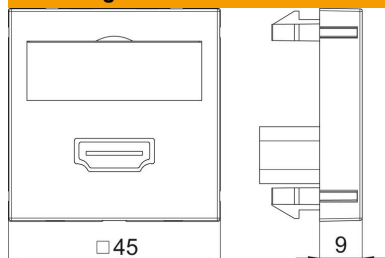

Opmerking: de apparatuurinbouw in Rapid 45 wandgoten en energiezuilen ISSR.45/ISSD.45 is vanwege de afmetingen van de apparatuur niet mogelijk.

PC Polycarbonaat

Stamgegevens

Artikelnummer	6104808
Type	MTG-HD S AL1
Omschrijving 1	Draagplaat HDMI
Omschrijving 2	connector met schroefaansl.
Fabrikant	OBO
Dimensie	45x45mm
Kleur	aluminium gelakt
Materiaal	Polycarbonaat
Kleinste verkoop-eenheid	1
Eenheid van hoeveelheid	Stuk
Gewicht	3,2 kg
Eenheid gewicht	kg/100 paar

Technische fiche

HDMI aansluiting, 1 module, rechte uitlaat, met schroefverbinding

Artikelnummer: 6104808

Afmetingen

Breedte	45 mm
Hoogte	45 mm

Technische gegevens

Uitvoering van de oppervlakken	Mat
Type bevestiging	vastklemmen
Tekstvenster	Met tekstveld
Halogeenvrij	ja
Klapdeksel	nee
Kroonsteen	nee
Met opdruk	nee
Met stofbescherming	nee
Beschermingsgraad	IP20
Diepe	9 mm
Draagring	nee
transparant	nee
Toepassing	HDMI
Trekantlastingsmogelijkheid	nee
Samenstelling	Basiselement met centrale afdekplaat