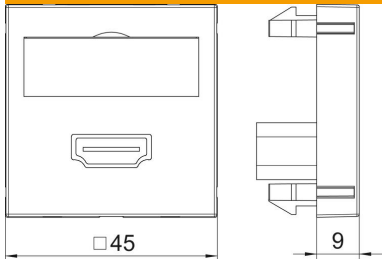

# Fiche technique

Prise HDMI, 1 module, sortie droite, avec câble de raccordement

Référence: 6104829

Support multimédia avec une prise de raccordement HDMI, sortie de câbles droite, avec zone de marquage, raccord HDMI court en version femelle-femelle. Plaque-support avec fixation à encliqueter, adaptée au montage horizontal et vertical dans l'environnement du système.

## Données sources

Référence	6104829
Type	MTG-HD F SWGR1
Désignation 1	Prise multimédia, HDMI
Désignation 2	précâblée, prise-prise
Fabricant	OBO
Dimension	45x45mm
Coloris	gris foncé ; RAL 7021
Matériau	polycarbonate
Unité d'emballage minimale	1
Unité de mesure	Pièces
Poids	6 kg
Unité de poids	kg/100 paires

## Dimensions

Largeur	45 mm
Hauteur	45 mm