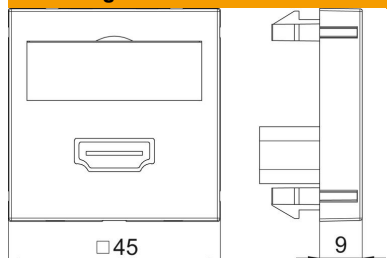

## Stamgegevens

Artikelnummer	6104826
Type	MTG-HD F RW1
Omschrijving 1	Draagplaat HDMI
Omschrijving 2	met kabel, connector-connector
Fabrikant	OBO
Dimensie	45x45mm
Kleur	zuiver wit; RAL 9010
Materiaal	Polycarbonaat
Kleinste verkoop-eenheid	1
Eenheid van hoeveelheid	Stuk
Gewicht	6 kg
Eenheid gewicht	kg/100 paar

## Afmetingen

Breedte	45 mm
Hoogte	45 mm