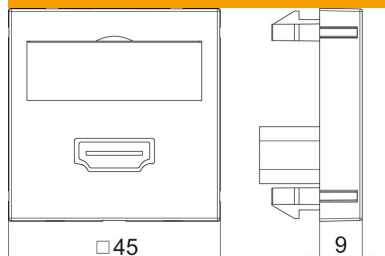

# Fiche technique

Prise HDMI, 1 module, sortie droite, avec câble de raccordement

Référence: 6104832

Support multimédia avec une prise de raccordement HDMI, sortie de câbles droite, avec zone de marquage, raccord HDMI court en version femelle-femelle. Plaque-support avec fixation à encliqueter, adaptée au montage horizontal et vertical dans l'environnement du système.

## Données sources

Référence	6104832
Type	MTG-HD F AL1
Désignation 1	Prise multimédia, HDMI
Désignation 2	précâblée, prise-prise
Fabricant	OBO
Dimension	45x45mm
Coloris	alu peint
Matériau	polycarbonate
Unité d'emballage minimale	1
Unité de mesure	Pièces
Poids	6 kg
Unité de poids	kg/100 paires

## Dimensions

Largeur	45 mm
Hauteur	45 mm