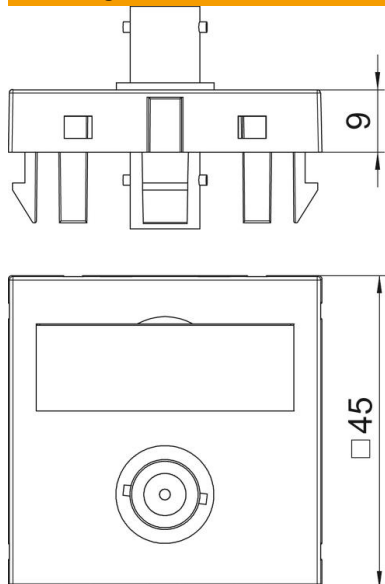

Technische fiche

BNC aansluiting, 1 module, rechte uitlaat, koppeling 1:1,
zwartgrijs

Artikelnummer: 6105021

Multimedadrager met BNC-aansluitbus, rechte kabeluitlaat, met tekstveld, BNC-koppeling in uitvoering bus-bus. Draagplaat met klikbevestiging, geschikt voor horizontale en verticale inbouw in de systeemomgeving.

PC Polycarbonaat

Stamgegevens

Artikelnummer	6105021
Type	MTG-BC F SWGR1
Omschrijving 1	Draagplaat Video-BNC
Omschrijving 2	1x koppeling connect.-connect.
Fabrikant	OBO
Dimensie	45x45mm
Kleur	Zwartgrijs; RAL 7021
Materiaal	Polycarbonaat
Kleinste verkoop-eenheid	1
Eenheid van hoeveelheid	Stuk
Gewicht	1,5 kg
Eenheid gewicht	kg/100 paar

Technische fiche

BNC aansluiting, 1 module, rechte uitlaat, koppeling 1:1,
zwartgrijs

Artikelnummer: 6105021

Afmetingen

Breedte	45 mm
Hoogte	45 mm

Technische gegevens

Uitvoering van de oppervlakken	Mat
Type bevestiging	vastklemmen
Halogeenvrij	ja
Klapdeksel	nee
Kroonsteen	nee
Met opdruk	nee
Met stofbescherming	nee
Beschermingsgraad	IP20
Diepe	9 mm
Draagring	nee
transparant	nee
Toepassing	BNC/TNC
Trektestingsmogelijkheid	nee
Samenstelling	Basiselement met centrale afdekplaat