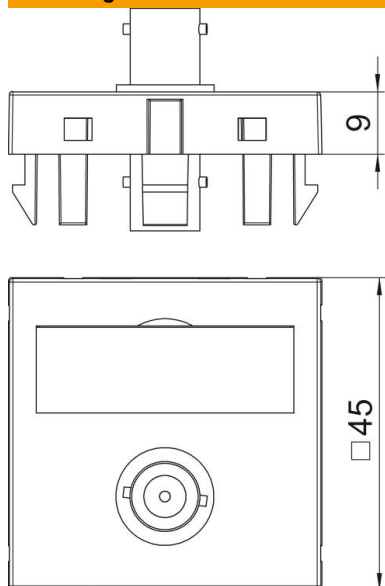

Technische fiche

BNC aansluiting, 1 module, rechte uitlaat, koppeling 1:1,
helder wit

Artikelnummer: 6105018

Multimedadrager met BNC-aansluitbus, rechte kabeluitlaat, met tekstveld, BNC-koppeling in uitvoering bus-bus. Draagplaat met klikbevestiging, geschikt voor horizontale en verticale inbouw in de systeemomgeving.

PC Polycarbonaat

Stamgegevens

Artikelnummer	6105018
Type	MTG-BC F RW1
Omschrijving 1	Draagplaat Video-BNC
Omschrijving 2	1x koppeling connect.-connect.
Fabrikant	OBO
Dimensie	45x45mm
Kleur	zuiver wit; RAL 9010
Materiaal	Polycarbonaat
Kleinste verkoop-eenheid	1
Eenheid van hoeveelheid	Stuk
Gewicht	1,5 kg
Eenheid gewicht	kg/100 paar

Technische fiche

BNC aansluiting, 1 module, rechte uitlaat, koppeling 1:1,
helder wit

Artikelnummer: 6105018

Afmetingen

Breedte	45 mm
Hoogte	45 mm

Technische gegevens

Aantal eenheden	1
Uitvoering van de oppervlakken	Mat
Type bevestiging	vastklemmen
Halogeenvrij	ja
Klapdeksel	nee
Kroonsteen	nee
Met opdruk	nee
Met stofbescherming	nee
Beschermingsgraad	IP20
Diepe	9 mm
Draagring	nee
transparant	nee
Toepassing	BNC/TNC
Trekantlastingsmogelijkheid	nee
Samenstelling	Basiselement met centrale afdekplaat