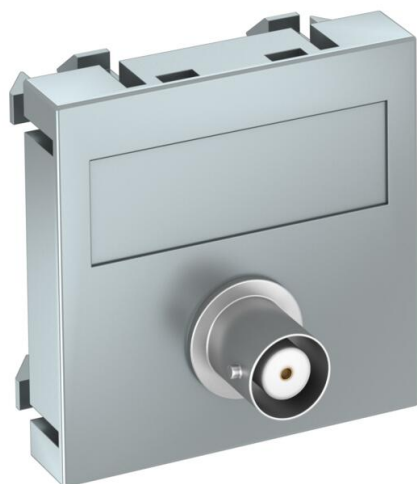

# Fiche technique

Raccord BNC, 1 module, sortie droite, avec raccord 1:1,  
laque aluminium  
Référence: 6105024

Support multimédia avec une prise de raccordement BNC, sortie de câbles droite, avec champ d'inscription, raccord BNC en version femelle-femelle. Plaque-support avec fixation à encliqueter, adaptée au montage horizontal et vertical dans l'environnement du système.

## Données sources

Référence	6105024
Type	MTG-BC F AL1
Désignation 1	Prise multimédia, video BNC
Désignation 2	1 prise précâblée, prise-prise
Fabricant	OBO
Dimension	45x45mm
Coloris	alu peint
Matériau	polycarbonate
Unité d'emballage minimale	1
Unité de mesure	Pièces
Poids	1,5 kg
Unité de poids	kg/100 paires

# Fiche technique

Raccord BNC, 1 module, sortie droite, avec raccord 1:1,  
laque aluminium  
Référence: 6105024

## Dimensions

Largeur	45 mm
Hauteur	45 mm