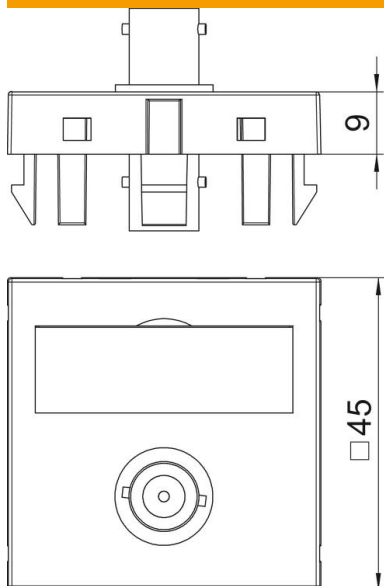

# Fiche technique

Raccord BNC, 1 module, sortie droite, avec raccord 1:1,  
laque aluminium  
Référence: 6105024

Support multimédia avec une prise de raccordement BNC, sortie de câbles droite, avec champ d'inscription, raccord BNC en version femelle-femelle. Plaque-support avec fixation à encliqueter, adaptée au montage horizontal et vertical dans l'environnement du système.

## Données sources

Référence	6105024
Type	MTG-BC F AL1
Désignation 1	Prise multimédia, video BNC
Désignation 2	1 prise précâblée, prise-prise
Fabricant	OBO
Dimension	45x45mm
Coloris	alu peint
Matériau	polycarbonate
Unité d'emballage minimale	1
Unité de mesure	Pièces
Poids	1,5 kg
Unité de poids	kg/100 paires

# Fiche technique

Raccord BNC, 1 module, sortie droite, avec raccord 1:1,  
laque aluminium  
Référence: 6105024

## Dimensions

Largeur	45 mm
Hauteur	45 mm