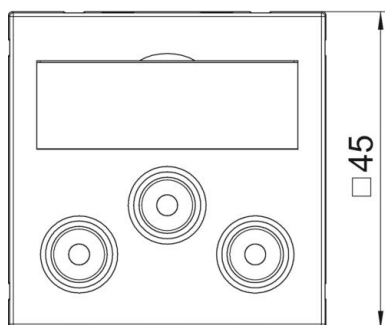

Technische fiche

Component video aansluiting, 1 module, rechte uitlaat,
koppeling 1:1, helder wit
Artikelnummer: 6105138

Multimedadrager met drie Cinch-aansluitbussen voor component video, rechte kabeluitlaat, met tekstveld, drie cinch-koppelingen (RCA) in de uitvoering bus-bus, kleurcodering rood/groen/blauw. Draagplaat met klikbevestiging, geschikt voor horizontale en verticale inbouw in de systeemomgeving.

PC Polycarbonaat

Stamgegevens

Artikelnummer	6105138
Type	MTG-3R F RW1
Omschrijving 1	Draagplaat Video-Cinch
Omschrijving 2	3x koppeling connect.-connect.
Fabrikant	OBO
Dimensie	45x45mm
Kleur	zuiver wit; RAL 9010
Materiaal	Polycarbonaat
Kleinste verkoop-eenheid	1
Eenheid van hoeveelheid	Stuk
Gewicht	3,2 kg
Eenheid gewicht	kg/100 paar

Technische fiche

Component video aansluiting, 1 module, rechte uitlaat,
koppeling 1:1, helder wit
Artikelnummer: 6105138

Afmetingen

Breedte	45 mm
Hoogte	45 mm

Technische gegevens

Aantal eenheden	1
Uitvoering van de oppervlakken	Mat
Type bevestiging	vastklemmen
Halogeenvrij	ja
Klapdeksel	nee
Kroonsteen	nee
Met opdruk	nee
Met stofbescherming	nee
Beschermingsgraad	IP20
Diepe	9 mm
Draagring	nee
transparant	nee
Toepassing	Cinch
Treklastingsmogelijkheid	nee
Samenstelling	Basiselement met centrale afdekplaat