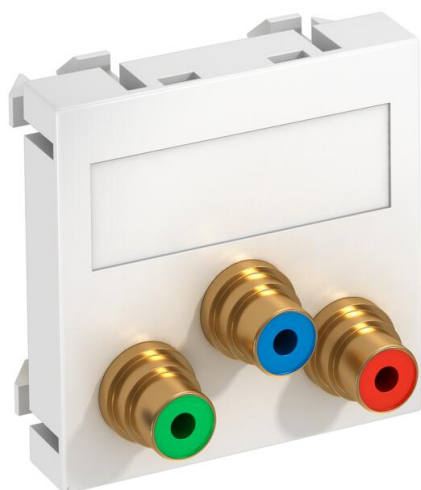

Technische fiche

Component video aansluiting, 1 module, rechte uitlaat,
koppeling 1:1, helder wit
Artikelnummer: 6105138

Multimedadrager met drie Cinch-aansluitbussen voor component video, rechte kabeluitlaat, met tekstveld, drie cinch-koppelingen (RCA) in de uitvoering bus-bus, kleurcodering rood/groen/blauw. Draagplaat met klikbevestiging, geschikt voor horizontale en verticale inbouw in de systeemomgeving.

PC Polycarbonaat

Stamgegevens

Artikelnummer	6105138
Type	MTG-3R F RW1
Omschrijving 1	Draagplaat Video-Cinch
Omschrijving 2	3x koppeling connect.-connect.
Fabrikant	OBO
Dimensie	45x45mm
Kleur	zuiver wit; RAL 9010
Materiaal	Polycarbonaat
Kleinste verkoop-eenheid	1
Eenheid van hoeveelheid	Stuk
Gewicht	3,2 kg
Eenheid gewicht	kg/100 paar

Technische fiche

Component video aansluiting, 1 module, rechte uitlaat,
koppeling 1:1, helder wit
Artikelnummer: 6105138

Afmetingen

Breedte	45 mm
Hoogte	45 mm

Technische gegevens

Aantal eenheden	1
Uitvoering van de oppervlakken	Mat
Type bevestiging	vastklemmen
Halogeenvrij	ja
Klapdeksel	nee
Kroonsteen	nee
Met opdruk	nee
Met stofbescherming	nee
Beschermingsgraad	IP20
Diepe	9 mm
Draagring	nee
transparant	nee
Toepassing	Cinch
Treklastingsmogelijkheid	nee
Samenstelling	Basiselement met centrale afdekplaat