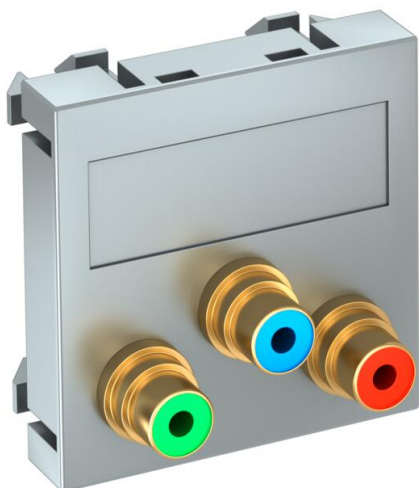

Technische fiche

Component video aansluiting, 1 module, rechte uitlaat,
koppeling 1:1, alu gelakt
Artikelnummer: 6105144

Multimedadrager met drie Cinch-aansluitbussen voor component video, rechte kabeluitlaat, met tekstveld, drie cinch-koppelingen (RCA) in de uitvoering bus-bus, kleurcodering rood/groen/blauw. Draagplaat met klikbevestiging, geschikt voor horizontale en verticale inbouw in de systeemomgeving.

PC Polycarbonaat

Stamgegevens

Artikelnummer	6105144
Type	MTG-3R F AL1
Omschrijving 1	Draagplaat Video-Cinch
Omschrijving 2	3x koppeling connect.-connect.
Fabrikant	OBO
Dimensie	45x45mm
Kleur	aluminium gelakt
Materiaal	Polycarbonaat
Kleinste verkoop-eenheid	1
Eenheid van hoeveelheid	Stuk
Gewicht	3,2 kg
Eenheid gewicht	kg/100 paar

Technische fiche

Component video aansluiting, 1 module, rechte uitlaat,
koppeling 1:1, alu gelakt
Artikelnummer: 6105144

Afmetingen

Breedte	45 mm
Hoogte	45 mm

Technische gegevens

Aantal eenheden	1
Uitvoering van de oppervlakken	Mat
Type bevestiging	vastklemmen
Halogeenvrij	ja
Klapdeksel	nee
Kroonsteen	nee
Met opdruk	nee
Met stofbescherming	nee
Beschermingsgraad	IP20
Diepe	9 mm
Draagring	nee
transparant	nee
Toepassing	Cinch
Treklastingsmogelijkheid	nee
Samenstelling	Basiselement met centrale afdekplaat