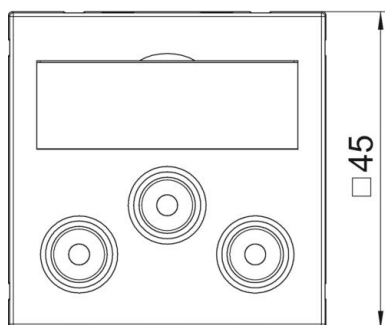

Technische fiche

Component video aansluiting, 1 module, rechte uitlaat,
koppeling 1:1, alu gelakt
Artikelnummer: 6105144

Multimedadrager met drie Cinch-aansluitbussen voor component video, rechte kabeluitlaat, met tekstveld, drie cinch-koppelingen (RCA) in de uitvoering bus-bus, kleurcodering rood/groen/blauw. Draagplaat met klikbevestiging, geschikt voor horizontale en verticale inbouw in de systeemomgeving.

PC Polycarbonaat

Stamgegevens

Artikelnummer	6105144
Type	MTG-3R F AL1
Omschrijving 1	Draagplaat Video-Cinch
Omschrijving 2	3x koppeling connect.-connect.
Fabrikant	OBO
Dimensie	45x45mm
Kleur	aluminium gelakt
Materiaal	Polycarbonaat
Kleinste verkoop-eenheid	1
Eenheid van hoeveelheid	Stuk
Gewicht	3,2 kg
Eenheid gewicht	kg/100 paar

Technische fiche

Component video aansluiting, 1 module, rechte uitlaat,
koppeling 1:1, alu gelakt
Artikelnummer: 6105144

Afmetingen

Breedte	45 mm
Hoogte	45 mm

Technische gegevens

Aantal eenheden	1
Uitvoering van de oppervlakken	Mat
Type bevestiging	vastklemmen
Halogeenvrij	ja
Klapdeksel	nee
Kroonsteen	nee
Met opdruk	nee
Met stofbescherming	nee
Beschermingsgraad	IP20
Diepe	9 mm
Draagring	nee
transparant	nee
Toepassing	Cinch
Treklastingsmogelijkheid	nee
Samenstelling	Basiselement met centrale afdekplaat