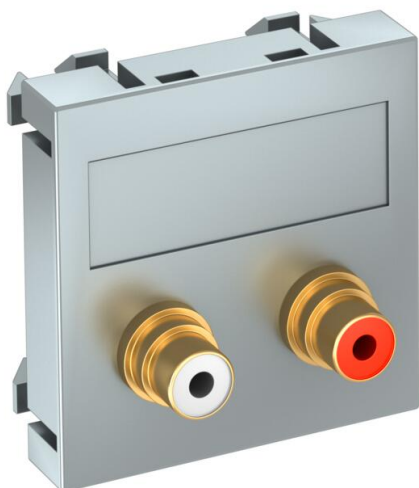

Technische fiche

Audio-Cinch aansluiting, 1 module, rechte uitlaat, koppeling 1:1, alu gelakt

Artikelnummer: 6105072

Multimedadrager met twee Cinch-aansluitbussen voor audio R/L, rechte kabeluitlaat, met tekstveld, twee cinch-koppelingen (RCA) in de uitvoering bus-bus, kleurcodering rood/wit. Draagplaat met klikbevestiging, geschikt voor horizontale en verticale inbouw in de systeemomgeving.

PC Polycarbonaat

Stamgegevens

Artikelnummer	6105072
Type	MTG-2R F AL1
Omschrijving 1	Draagplaat Audio-Cinch
Omschrijving 2	2x koppeling connect.-connect.
Fabrikant	OBO
Dimensie	45x45mm
Kleur	aluminium gelakt
Materiaal	Polycarbonaat
Kleinste verkoop-eenheid	1
Eenheid van hoeveelheid	Stuk
Gewicht	2,5 kg
Eenheid gewicht	kg/100 paar

Technische fiche

Audio-Cinch aansluiting, 1 module, rechte uitlaat, koppeling 1:1, alu gelakt

Artikelnummer: 6105072

Afmetingen

Breedte	45 mm
Hoogte	45 mm

Technische gegevens

Aantal eenheden	1
Uitvoering van de oppervlakken	Mat
Type bevestiging	vastklemmen
Halogeenvrij	ja
Klapdeksel	nee
Kroonsteen	nee
Met opdruk	nee
Met stofbescherming	nee
Beschermingsgraad	IP20
Diepe	9 mm
Draagring	nee
transparant	nee
Toepassing	Cinch
Treklastingsmogelijkheid	nee
Samenstelling	Basiselement met centrale afdekplaat