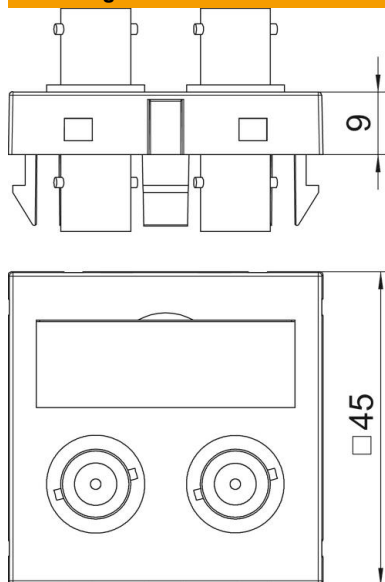

Technische fiche

2 x BNC aansluiting, 1 module, rechte uitlaat, koppeling
1:1, helder wit
Artikelnummer: 6105090

Multimedadrager met twee BNC-aansluitbussen, rechte kabeluitlaat, met tekstveld, twee BNC-koppelingen in uitvoering bus-bus. Draagplaat met klikbevestiging, geschikt voor horizontale en verticale inbouw in de systeemomgeving.

PC Polycarbonaat

Stamgegevens

| | |
|--------------------------|--------------------------------|
| Artikelnummer | 6105090 |
| Type | MTG-2BC F RW1 |
| Omschrijving 1 | Draagplaat Audio-BNC |
| Omschrijving 2 | 2x koppeling connect.-connect. |
| Fabrikant | OBO |
| Dimensie | 45x45mm |
| Kleur | zuiver wit; RAL 9010 |
| Materiaal | Polycarbonaat |
| Kleinste verkoop-eenheid | 1 |
| Eenheid van hoeveelheid | Stuk |
| Gewicht | 2,5 kg |
| Eenheid gewicht | kg/100 paar |

Technische fiche

2 x BNC aansluiting, 1 module, rechte uitlaat, koppeling
1:1, helder wit
Artikelnummer: 6105090

Afmetingen

| | |
|---------|-------|
| Breedte | 45 mm |
| Hoogte | 45 mm |

Technische gegevens