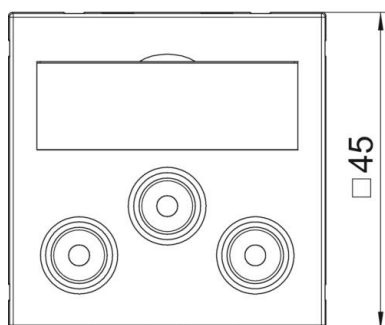

## Technische fiche

Audio/video-Cinch aansluiting, 1 module, rechte uitlaat,  
koppeling 1:1, zwartgrijs  
Artikelnummer: 6105189

Multimedadrager met drie Cinch-aansluitbussen voor audio-video, rechte kabeluitlaat, met tekstveld, drie cinch-koppelingen (RCA) in de uitvoering bus-bus, kleurcodering geel/rood/wit. Draagplaat met klikbevestiging, geschikt voor horizontale en verticale inbouw in de systeemomgeving.

### Stamgegevens

Artikelnummer	6105189
Type	MTG-12R F SWGR1
Omschrijving 1	Draagplaat Audio / Video
Omschrijving 2	3x koppeling connect.-connect.
Fabrikant	OBO
Dimensie	45x45mm
Kleur	Zwartgrijs; RAL 7021
Materiaal	Polycarbonaat
Kleinste verkoop-eenheid	1
Eenheid van hoeveelheid	Stuk
Gewicht	3,2 kg
Eenheid gewicht	kg/100 paar

# Technische fiche

Audio/video-Cinch aansluiting, 1 module, rechte uitlaat,  
koppeling 1:1, zwartgrijs  
Artikelnummer: 6105189

## Afmetingen

Breedte	45 mm
Hoogte	45 mm