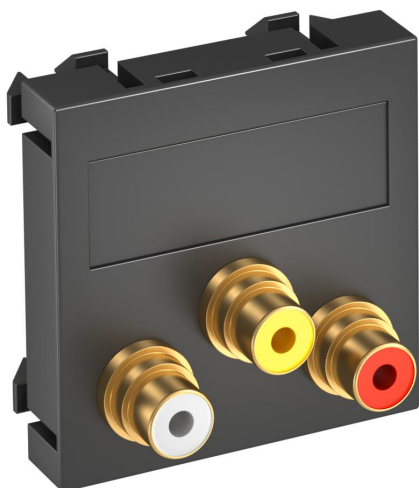

## Technische fiche

Audio/video-Cinch aansluiting, 1 module, rechte uitlaat,  
koppeling 1:1, zwartgrijs  
Artikelnummer: 6105189

Multimedadrager met drie Cinch-aansluitbussen voor audio-video, rechte kabeluitlaat, met tekstveld, drie cinch-koppelingen (RCA) in de uitvoering bus-bus, kleurcodering geel/rood/wit. Draagplaat met klikbevestiging, geschikt voor horizontale en verticale inbouw in de systeemomgeving.

### Stamgegevens

Artikelnummer	6105189
Type	MTG-12R F SWGR1
Omschrijving 1	Draagplaat Audio / Video
Omschrijving 2	3x koppeling connect.-connect.
Fabrikant	OBO
Dimensie	45x45mm
Kleur	Zwartgrijs; RAL 7021
Materiaal	Polycarbonaat
Kleinste verkoop-eenheid	1
Eenheid van hoeveelheid	Stuk
Gewicht	3,2 kg
Eenheid gewicht	kg/100 paar

# Technische fiche

Audio/video-Cinch aansluiting, 1 module, rechte uitlaat,  
koppeling 1:1, zwartgrijs  
Artikelnummer: 6105189

## Afmetingen

Breedte	45 mm
Hoogte	45 mm