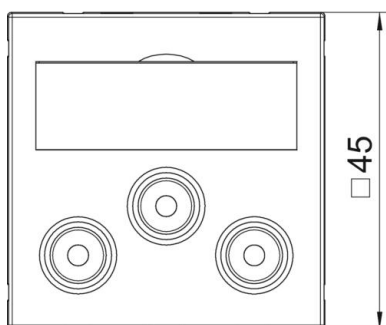

## Technische fiche

Audio/video-Cinch aansluiting, 1 module, rechte uitlaat,  
koppeling 1:1, helder wit  
Artikelnummer: 6105186

Multimedadrager met drie Cinch-aansluitbussen voor audio-video, rechte kabeluitlaat, met tekstveld, drie cinch-koppelingen (RCA) in de uitvoering bus-bus, kleurcodering geel/rood/wit. Draagplaat met klikbevestiging, geschikt voor horizontale en verticale inbouw in de systeemomgeving.

### Stamgegevens

Artikelnummer	6105186
Type	MTG-12R F RW1
Omschrijving 1	Draagplaat Audio / Video
Omschrijving 2	3x koppeling connect.-connect.
Fabrikant	OBO
Dimensie	45x45mm
Kleur	zuiver wit; RAL 9010
Materiaal	Polycarbonaat
Kleinste verkoop-eenheid	1
Eenheid van hoeveelheid	Stuk
Gewicht	3,2 kg
Eenheid gewicht	kg/100 paar

# Technische fiche

Audio/video-Cinch aansluiting, 1 module, rechte uitlaat,  
koppeling 1:1, helder wit  
Artikelnummer: 6105186

## Afmetingen

Breedte	45 mm
Hoogte	45 mm