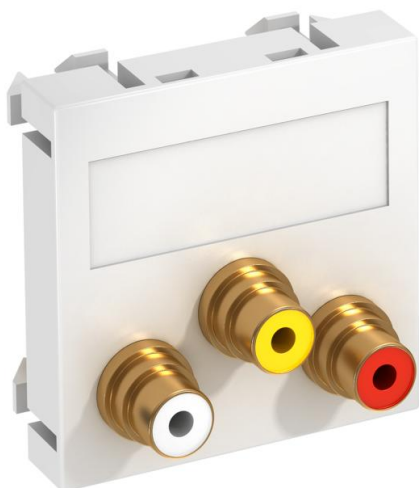

## Technische fiche

Audio/video-Cinch aansluiting, 1 module, rechte uitlaat,  
koppeling 1:1, helder wit  
Artikelnummer: 6105186

Multimedadrager met drie Cinch-aansluitbussen voor audio-video, rechte kabeluitlaat, met tekstveld, drie cinch-koppelingen (RCA) in de uitvoering bus-bus, kleurcodering geel/rood/wit. Draagplaat met klikbevestiging, geschikt voor horizontale en verticale inbouw in de systeemomgeving.

### Stamgegevens

Artikelnummer	6105186
Type	MTG-12R F RW1
Omschrijving 1	Draagplaat Audio / Video
Omschrijving 2	3x koppeling connect.-connect.
Fabrikant	OBO
Dimensie	45x45mm
Kleur	zuiver wit; RAL 9010
Materiaal	Polycarbonaat
Kleinste verkoop-eenheid	1
Eenheid van hoeveelheid	Stuk
Gewicht	3,2 kg
Eenheid gewicht	kg/100 paar

# Technische fiche

Audio/video-Cinch aansluiting, 1 module, rechte uitlaat,  
koppeling 1:1, helder wit  
Artikelnummer: 6105186

## Technische gegevens

Aantal eenheden	1
Uitvoering van de oppervlakken	Mat
Type bevestiging	vastklemmen
Halogeenvrij	ja
Klapdeksel	nee
Kroonsteen	nee
Met opdruk	nee
Met stofbescherming	nee
Beschermingsgraad	IP20
Diepe	9 mm
Draagring	nee
transparant	nee
Toepassing	Cinch
Trektestingsmogelijkheid	nee
Samenstelling	Basiselement met centrale afdekplaat