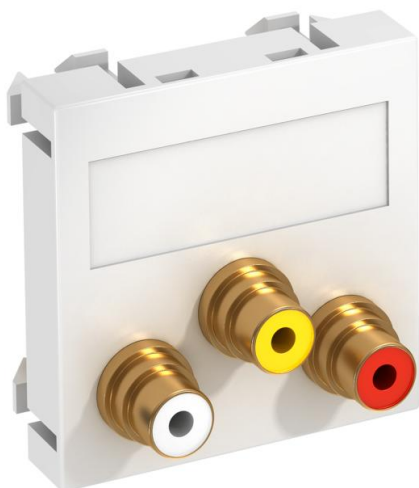

# Fiche technique

Prise Cinch audio/vidéo, 1 module, sortie droite, avec raccord 1:1, blanc pur  
Référence: 6105186

Support multimédia avec trois prises de raccordement Cinch pour audio-vidéo, sortie de câbles droite, avec champ d'inscription, trois raccordements Cinch (RCA) en version femelle-femelle, code couleur jaune/rouge/blanc. Plaque-support avec fixation à encliqueter, adaptée au montage horizontal et vertical dans l'environnement du système.

## Données sources

Référence	6105186
Type	MTG-12R F RW1
Désignation 1	Prise multimédia audio/video
Désignation 2	3 prises précâbl. prise-prise
Fabricant	OBO
Dimension	45x45mm
Coloris	blanc pur; RAL 9010
Matériau	polycarbonate
Unité d'emballage minimale	1
Unité de mesure	Pièces
Poids	3,2 kg
Unité de poids	kg/100 paires

# Fiche technique

Prise Cinch audio/vidéo, 1 module, sortie droite, avec raccord 1:1, blanc pur  
Référence: 6105186

## Dimensions

Largeur	45 mm
Hauteur	45 mm