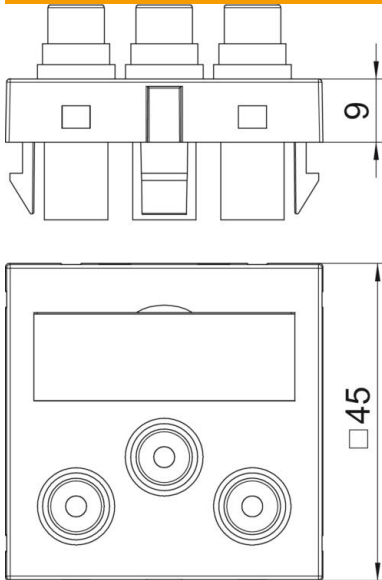

# Fiche technique

Prise Cinch audio/vidéo, 1 module, sortie droite, avec raccord 1:1, blanc pur  
Référence: 6105186

Support multimédia avec trois prises de raccordement Cinch pour audio-vidéo, sortie de câbles droite, avec champ d'inscription, trois raccordements Cinch (RCA) en version femelle-femelle, code couleur jaune/rouge/blanc. Plaque-support avec fixation à encliqueter, adaptée au montage horizontal et vertical dans l'environnement du système.

## Données sources

Référence	6105186
Type	MTG-12R F RW1
Désignation 1	Prise multimédia audio/video
Désignation 2	3 prises précâbl. prise-prise
Fabricant	OBO
Dimension	45x45mm
Coloris	blanc pur; RAL 9010
Matériau	polycarbonate
Unité d'emballage minimale	1
Unité de mesure	Pièces
Poids	3,2 kg
Unité de poids	kg/100 paires

# Fiche technique

Prise Cinch audio/vidéo, 1 module, sortie droite, avec raccord 1:1, blanc pur  
Référence: 6105186

## Dimensions

Largeur	45 mm
Hauteur	45 mm