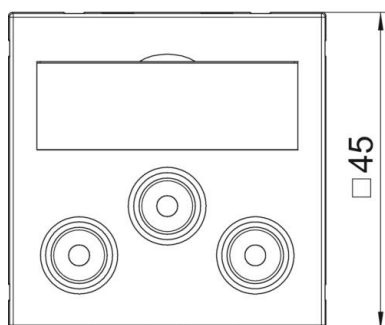

Technische fiche

Audio/video-Cinch aansluiting, 1 module, rechte uitlaat,
koppeling 1:1, alu gelakt
Artikelnummer: 6105192

Multimedadrager met drie Cinch-aansluitbussen voor audio-video, rechte kabeluitlaat, met tekstveld, drie cinch-koppelingen (RCA) in de uitvoering bus-bus, kleurcodering geel/rood/wit. Draagplaat met klikbevestiging, geschikt voor horizontale en verticale inbouw in de systeemomgeving.

PC Polycarbonaat

Stamgegevens

Artikelnummer	6105192
Type	MTG-12R F AL1
Omschrijving 1	Draagplaat Audio / Video
Omschrijving 2	3x koppeling connect.-connect.
Fabrikant	OBO
Dimensie	45x45mm
Kleur	aluminium gelakt
Materiaal	Polycarbonaat
Kleinste verkoop-eenheid	1
Eenheid van hoeveelheid	Stuk
Gewicht	3,2 kg
Eenheid gewicht	kg/100 paar

Technische fiche

Audio/video-Cinch aansluiting, 1 module, rechte uitlaat,
koppeling 1:1, alu gelakt
Artikelnummer: 6105192

Afmetingen

Breedte	45 mm
Hoogte	45 mm

Technische gegevens

Aantal eenheden	1
Uitvoering van de oppervlakken	Mat
Type bevestiging	vastklemmen
Halogeenvrij	ja
Klapdeksel	nee
Kroonsteen	nee
Met opdruk	nee
Met stofbescherming	nee
Beschermingsgraad	IP20
Diepe	9 mm
Draagring	nee
transparant	nee
Toepassing	Cinch
Trektestingsmogelijkheid	nee
Samenstelling	Basiselement met centrale afdekplaat