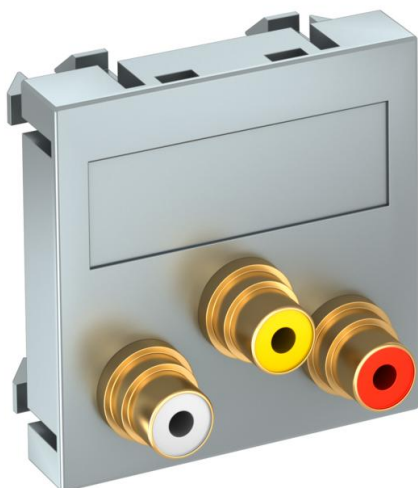

Fiche technique

Prise Cinch audio/vidéo, 1 module, sortie droite, avec raccord 1:1, laque aluminium

Référence: 6105192

Support multimédia avec trois prises de raccordement Cinch pour audio-vidéo, sortie de câbles droite, avec champ d'inscription, trois raccordements Cinch (RCA) en version femelle-femelle, code couleur jaune/rouge/blanc. Plaque-support avec fixation à encliqueter, adaptée au montage horizontal et vertical dans l'environnement du système.

PC polycarbonate

Données sources

Référence	6105192
Type	MTG-12R F AL1
Désignation 1	Prise multimédia audio/video
Désignation 2	3 prises précâbl, prise-prise
Fabricant	OBO
Dimension	45x45mm
Coloris	alu peint
Matériau	polycarbonate
Unité d'emballage minimale	1
Unité de mesure	Pièces
Poids	3,2 kg
Unité de poids	kg/100 paires

Fiche technique

Prise Cinch audio/vidéo, 1 module, sortie droite, avec raccord 1:1, laque aluminium

Référence: 6105192

Dimensions

Largeur	45 mm
Hauteur	45 mm

Caractéristiques techniques

Nombre d'unités	1
Modèle de la surface	mat
Type de fixation	enclencher
Sans halogène	oui
Couvercle rabattable	non
Barette de borne	non
Avec impression	non
Avec protection contre la poussière	non
Indice de protection	IP20
Profondeur	9 mm
Anneau porteur	non
Transparent	non
Utilisation	Cinch
Possibilité de décharge de traction	non
Assemblage	Élément de base avec plaque de recouvrement centrale