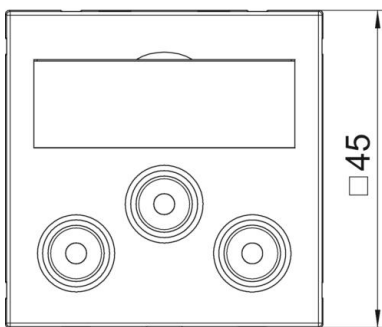

Fiche technique

Prise Cinch audio/vidéo, 1 module, sortie droite, avec raccord 1:1, laque aluminium

Référence: 6105192

Support multimédia avec trois prises de raccordement Cinch pour audio-vidéo, sortie de câbles droite, avec champ d'inscription, trois raccordements Cinch (RCA) en version femelle-femelle, code couleur jaune/rouge/blanc. Plaque-support avec fixation à encliqueter, adaptée au montage horizontal et vertical dans l'environnement du système.

PC polycarbonate

Données sources

Référence	6105192
Type	MTG-12R F AL1
Désignation 1	Prise multimédia audio/video
Désignation 2	3 prises précâbl, prise-prise
Fabricant	OBO
Dimension	45x45mm
Coloris	alu peint
Matériau	polycarbonate
Unité d'emballage minimale	1
Unité de mesure	Pièces
Poids	3,2 kg
Unité de poids	kg/100 paires

Fiche technique

Prise Cinch audio/vidéo, 1 module, sortie droite, avec raccord 1:1, laque aluminium

Référence: 6105192

Dimensions

Largeur	45 mm
Hauteur	45 mm

Caractéristiques techniques

Nombre d'unités	1
Modèle de la surface	mat
Type de fixation	enclencher
Sans halogène	oui
Couvercle rabattable	non
Barette de borne	non
Avec impression	non
Avec protection contre la poussière	non
Indice de protection	IP20
Profondeur	9 mm
Anneau porteur	non
Transparent	non
Utilisation	Cinch
Possibilité de décharge de traction	non
Assemblage	Élément de base avec plaque de recouvrement centrale