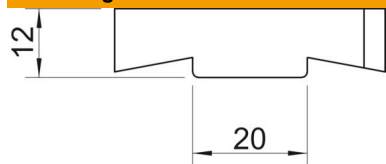

## Stamgegevens

Artikelnummer	1147172
Type	MS50SN M6 A4
Omschrijving 1	Glijmoer
Omschrijving 2	voor profielrail MS5030
Fabrikant	OBO
Dimensie	M6
Materiaal	Roestvast staal
Oppervlak	blank, nabehandeld
Oppervlaktenorm	
Kleinste verkoop-eenheid	50
Eenheid van hoeveelheid	Stuk
Gewicht	6,7 kg
Eenheid gewicht	kg/100 paar

### Afmetingen

Lengte	43 mm
Breedte	21 mm
Hoogte	12 mm