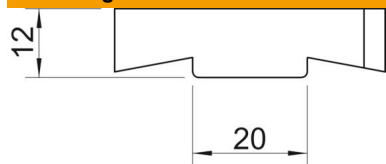

### Stamgegevens

Artikelnummer	1147168
Type	MS50SN M12 ZL
Omschrijving 1	Glijmoer
Omschrijving 2	voor profielrail MS5030
Fabrikant	OBO
Dimensie	M12
Materiaal	staal
Oppervlak	Zinklamel
Oppervlaktenorm	
Kleinste verkoop-eenheid	50
Eenheid van hoeveelheid	Stuk
Gewicht	6,1 kg
Eenheid gewicht	kg/100 paar

### Afmetingen

Lengte	43 mm
Breedte	21 mm
Hoogte	12 mm