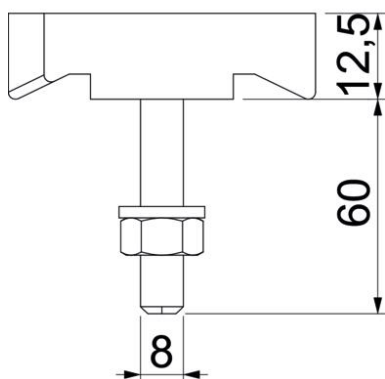

Technische fiche

Hakenkopbout ZL

Artikelnummer: 1148214

Haakkopbout voor gebruik met profielrail MS5030

St Staal

ZL Zinklamel

Stamgegevens

Artikelnummer	1148214
Type	MS50HB M8x60 ZL
Omschrijving 1	Hamerkopbout
Omschrijving 2	voor profielrail MS5030
Fabrikant	OBO
Dimensie	M8x60mm
Materiaal	staal
Oppervlak	Zinklamel
Oppervlaktenorm	
Kleinste verkoop-eenheid	25
Eenheid van hoeveelheid	Stuk
Gewicht	9,9 kg
Eenheid gewicht	kg/100 paar

Technische fiche

Hakenkopbout ZL

Artikelnummer: 1148214

Afmetingen

Lengte	43 mm
Breedte	21 mm
Hoogte	12 mm

Technische gegevens

Geschikt voor montagerail	ja
Schroefdraad	M8x60mm
Schroefdraad metrisch	8