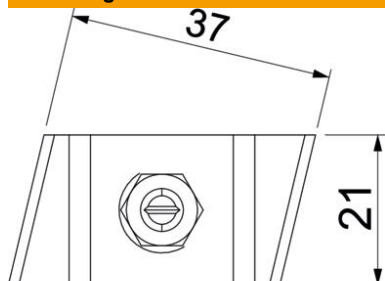

Technische fiche

Hakenkopbout ZL

Artikelnummer: 1148214

Haakkopbout voor gebruik met profielrail MS5030

St Staal

ZL Zinklamel

Stamgegevens

Artikelnummer	1148214
Type	MS50HB M8x60 ZL
Omschrijving 1	Hamerkopbout
Omschrijving 2	voor profielrail MS5030
Fabrikant	OBO
Dimensie	M8x60mm
Materiaal	staal
Oppervlak	Zinklamel
Oppervlaktenorm	
Kleinste verkoop-eenheid	25
Eenheid van hoeveelheid	Stuk
Gewicht	9,9 kg
Eenheid gewicht	kg/100 paar

Technische fiche

Hakenkopbout ZL

Artikelnummer: 1148214

Afmetingen

Lengte	43 mm
Breedte	21 mm
Hoogte	12 mm

Technische gegevens

Geschikt voor montagerail	ja
Schroefdraad	M8x60mm
Schroefdraad metrisch	8