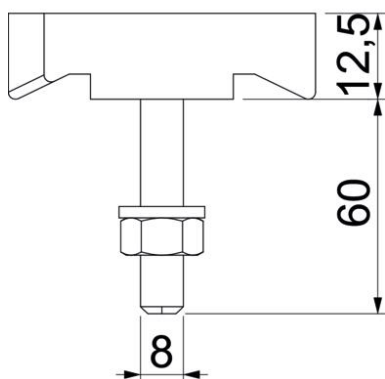

Fiche technique

Vis à tête crochet ZL

Référence: 1148214

Vis à tête crochet pour rail profilé MS5030

St acier

ZL Lamelle de zinc

Données sources

Référence	1148214
Type	MS50HB M8x60 ZL
Désignation 1	Boulon à tête crochet
Désignation 2	pour rail profilé MS5030
Fabricant	OBO
Dimension	M8x60mm
Matériau	acier
Surface	Lamelle de zinc
Norme de surface	
Unité d'emballage minimale	25
Unité de mesure	Pièces
Poids	9,9 kg
Unité de poids	kg/100 paires

Fiche technique

Vis à tête crochet ZL

Référence: 1148214

Dimensions

Longueur	43 mm
Largeur	21 mm
Hauteur	12 mm

Caractéristiques techniques

Convient pour rails profilés	oui
Filetage	M8x60mm
Filetage, métrique	8