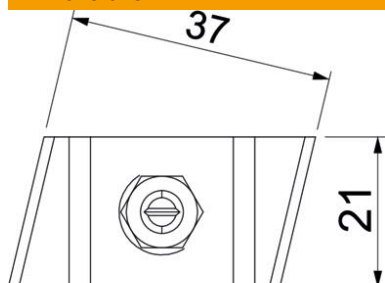

Fiche technique

Vis à tête crochet ZL

Référence: 1148214

Vis à tête crochet pour rail profilé MS5030

St acier

ZL Lamelle de zinc

Données sources

Référence	1148214
Type	MS50HB M8x60 ZL
Désignation 1	Boulon à tête crochet
Désignation 2	pour rail profilé MS5030
Fabricant	OBO
Dimension	M8x60mm
Matériau	acier
Surface	Lamelle de zinc
Norme de surface	
Unité d'emballage minimale	25
Unité de mesure	Pièces
Poids	9,9 kg
Unité de poids	kg/100 paires

Fiche technique

Vis à tête crochet ZL

Référence: 1148214

Dimensions

Longueur	43 mm
Largeur	21 mm
Hauteur	12 mm

Caractéristiques techniques

Convient pour rails profilés	oui
Filetage	M8x60mm
Filetage, métrique	8