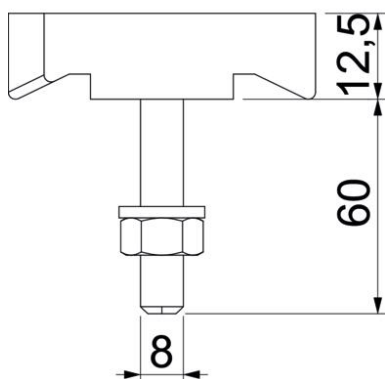

### Données sources

Référence	1148264
Type	MS50HB M8x60 A4
Désignation 1	Boulon à tête crochet
Désignation 2	pour rail profilé MS5030
Fabricant	OBO
Dimension	M8x60mm
Matériau	Acier inoxydable
Surface	nu, traité
Norme de surface	
Unité d'emballage minimale	25
Unité de mesure	Pièces
Poids	9,9 kg
Unité de poids	kg/100 paires

### Dimensions

Longueur	43 mm
Largeur	21 mm
Hauteur	12 mm

### Caractéristiques techniques

Convient pour rails profilés	oui
Filetage	M8x60mm
Filetage, métrique	8