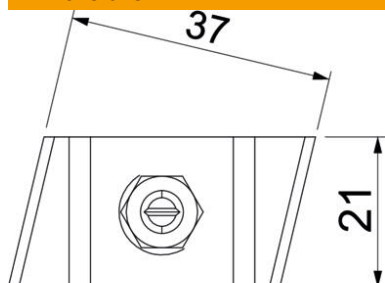

### Données sources

Référence	1148264
Type	MS50HB M8x60 A4
Désignation 1	Boulon à tête crochet
Désignation 2	pour rail profilé MS5030
Fabricant	OBO
Dimension	M8x60mm
Matériau	Acier inoxydable
Surface	nu, traité
Norme de surface	
Unité d'emballage minimale	25
Unité de mesure	Pièces
Poids	9,9 kg
Unité de poids	kg/100 paires

### Dimensions

Longueur	43 mm
Largeur	21 mm
Hauteur	12 mm