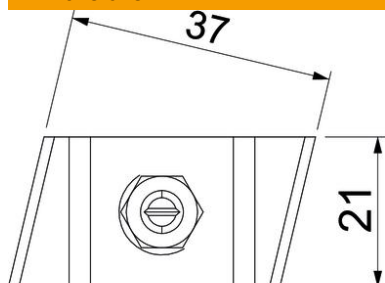

Fiche technique

Vis à tête crochet ZL

Référence: 1148210

Vis à tête crochet pour rail profilé MS5030

St acier

ZL Lamelle de zinc

Données sources

Référence	1148210
Type	MS50HB M8x30 ZL
Désignation 1	Boulon à tête crochet
Désignation 2	pour rail profilé MS5030
Fabricant	OBO
Dimension	M8x30mm
Matériau	acier
Surface	Lamelle de zinc
Norme de surface	
Unité d'emballage minimale	50
Unité de mesure	Pièces
Poids	8,7 kg
Unité de poids	kg/100 paires

Fiche technique

Vis à tête crochet ZL

Référence: 1148210

Dimensions

Longueur	43 mm
Largeur	21 mm
Hauteur	12 mm

Caractéristiques techniques

Convient pour rails profilés	oui
Filetage	M8x30mm
Filetage, métrique	8