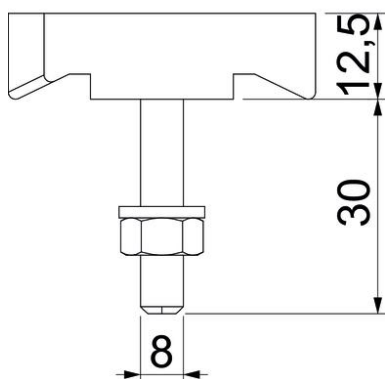

Fiche technique

Vis à tête crochet ZL

Référence: 1148210

Vis à tête crochet pour rail profilé MS5030

St acier

ZL Lamelle de zinc

Données sources

Référence	1148210
Type	MS50HB M8x30 ZL
Désignation 1	Boulon à tête crochet
Désignation 2	pour rail profilé MS5030
Fabricant	OBO
Dimension	M8x30mm
Matériau	acier
Surface	Lamelle de zinc
Norme de surface	
Unité d'emballage minimale	50
Unité de mesure	Pièces
Poids	8,7 kg
Unité de poids	kg/100 paires

Fiche technique

Vis à tête crochet ZL

Référence: 1148210

Dimensions

Longueur	43 mm
Largeur	21 mm
Hauteur	12 mm

Caractéristiques techniques

Convient pour rails profilés	oui
Filetage	M8x30mm
Filetage, métrique	8