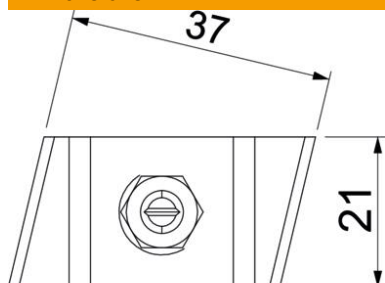

Fiche technique

Vis à tête crochet A4

Référence: 1148260

Vis à tête crochet pour rail profilé MS5030

A4 Acier inoxydable

2B nu, traité

Données sources

Référence	1148260
Type	MS50HB M8x30 A4
Désignation 1	Boulon à tête crochet
Désignation 2	pour rail profilé MS5030
Fabricant	OBO
Dimension	M8x30mm
Matériau	Acier inoxydable
Surface	nu, traité
Norme de surface	
Unité d'emballage minimale	50
Unité de mesure	Pièces
Poids	8,7 kg
Unité de poids	kg/100 paires

Fiche technique

Vis à tête crochet A4

Référence: 1148260

Dimensions

Longueur	43 mm
Largeur	21 mm
Hauteur	12 mm

Caractéristiques techniques

Convient pour rails profilés	oui
Filetage	M8x30mm
Filetage, métrique	8