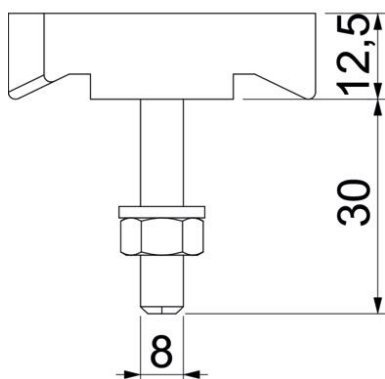

Fiche technique

Vis à tête crochet A4

Référence: 1148260

Vis à tête crochet pour rail profilé MS5030

A4 Acier inoxydable

2B nu, traité

Données sources

Référence	1148260
Type	MS50HB M8x30 A4
Désignation 1	Boulon à tête crochet
Désignation 2	pour rail profilé MS5030
Fabricant	OBO
Dimension	M8x30mm
Matériau	Acier inoxydable
Surface	nu, traité
Norme de surface	
Unité d'emballage minimale	50
Unité de mesure	Pièces
Poids	8,7 kg
Unité de poids	kg/100 paires

Fiche technique

Vis à tête crochet A4

Référence: 1148260

Dimensions

Longueur	43 mm
Largeur	21 mm
Hauteur	12 mm

Caractéristiques techniques

Convient pour rails profilés	oui
Filetage	M8x30mm
Filetage, métrique	8