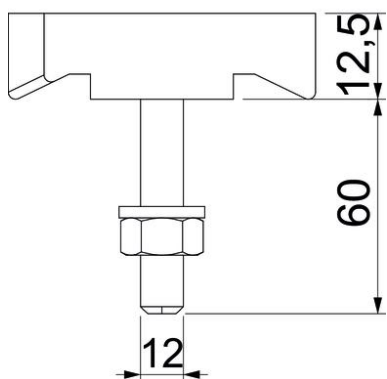

### Données sources

Référence	1148230
Type	MS50HB M12x60 ZL
Désignation 1	Boulon à tête crochet
Désignation 2	pour rail profilé MS5030
Fabricant	OBO
Dimension	M12x60mm
Matériau	acier
Surface	Lamelle de zinc
Norme de surface	
Unité d'emballage minimale	25
Unité de mesure	Pièces
Poids	11,65 kg
Unité de poids	kg/100 paires

### Dimensions

Longueur	43,3 mm
Largeur	13 mm
Hauteur	10 mm

### Caractéristiques techniques

Convient pour rails profilés	oui
Filetage	M12x60mm
Filetage, métrique	12