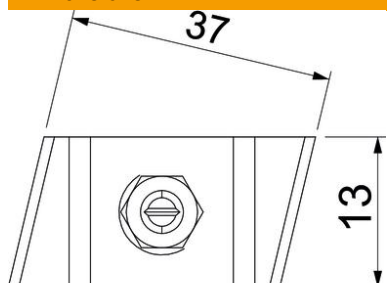

### Données sources

Référence	1148230
Type	MS50HB M12x60 ZL
Désignation 1	Boulon à tête crochet
Désignation 2	pour rail profilé MS5030
Fabricant	OBO
Dimension	M12x60mm
Matériau	acier
Surface	Lamelle de zinc
Norme de surface	
Unité d'emballage minimale	25
Unité de mesure	Pièces
Poids	11,65 kg
Unité de poids	kg/100 paires

### Dimensions

Longueur	43,3 mm
Largeur	13 mm
Hauteur	10 mm