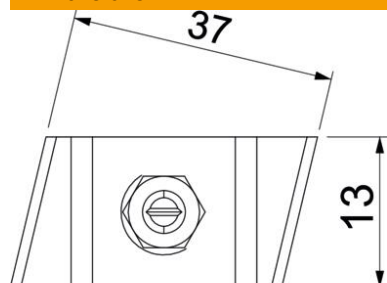

Fiche technique

Vis à tête crochet A4

Référence: 1148280

Vis à tête crochet pour rail profilé MS5030

A4 Acier inoxydable

2B nu, traité

Données sources

Référence	1148280
Type	MS50HB M12x60 A4
Désignation 1	Boulon à tête crochet
Désignation 2	pour rail profilé MS5030
Fabricant	OBO
Dimension	M12x60mm
Matériau	Acier inoxydable
Surface	nu, traité
Norme de surface	
Unité d'emballage minimale	25
Unité de mesure	Pièces
Poids	11,65 kg
Unité de poids	kg/100 paires

Fiche technique

Vis à tête crochet A4

Référence: 1148280

Dimensions

Longueur	43,3 mm
Largeur	13 mm
Hauteur	10 mm

Caractéristiques techniques

Convient pour rails profilés	oui
Filetage	M12x60mm
Filetage, métrique	12