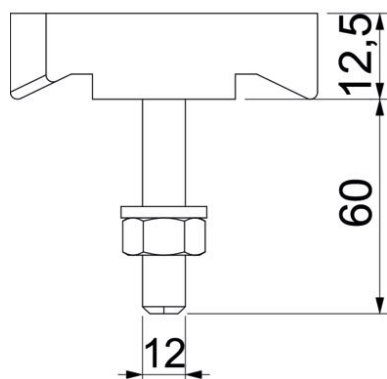

Fiche technique

Vis à tête crochet A4

Référence: 1148280

Vis à tête crochet pour rail profilé MS5030

A4 Acier inoxydable

2B nu, traité

Données sources

Référence	1148280
Type	MS50HB M12x60 A4
Désignation 1	Boulon à tête crochet
Désignation 2	pour rail profilé MS5030
Fabricant	OBO
Dimension	M12x60mm
Matériau	Acier inoxydable
Surface	nu, traité
Norme de surface	
Unité d'emballage minimale	25
Unité de mesure	Pièces
Poids	11,65 kg
Unité de poids	kg/100 paires

Fiche technique

Vis à tête crochet A4

Référence: 1148280

Dimensions

Longueur	43,3 mm
Largeur	13 mm
Hauteur	10 mm

Caractéristiques techniques

Convient pour rails profilés	oui
Filetage	M12x60mm
Filetage, métrique	12