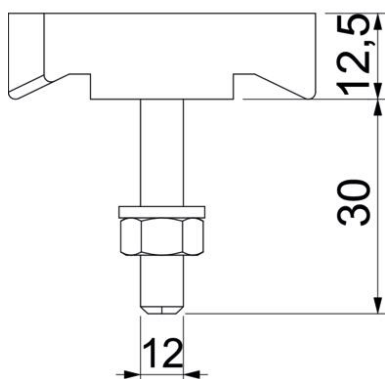

### Stamgegevens

Artikelnummer	1148226
Type	MS50HB M12x30 ZL
Omschrijving 1	Hamerkopbout
Omschrijving 2	voor profielrail MS5030
Fabrikant	OBO
Dimensie	M12x30mm
Materiaal	staal
Oppervlak	Zinklamel
Oppervlaktenorm	
Kleinste verkoop-eenheid	50
Eenheid van hoeveelheid	Stuk
Gewicht	9 kg
Eenheid gewicht	kg/100 paar

### Afmetingen

Lengte	43,3 mm
Breedte	13 mm
Hoogte	10 mm