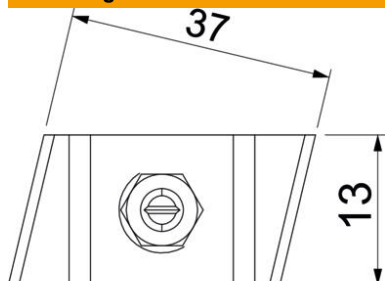

### Stamgegevens

Artikelnummer	1148226
Type	MS50HB M12x30 ZL
Omschrijving 1	Hamerkopbout
Omschrijving 2	voor profielrail MS5030
Fabrikant	OBO
Dimensie	M12x30mm
Materiaal	staal
Oppervlak	Zinklamel
Oppervlaktenorm	
Kleinste verkoop-eenheid	50
Eenheid van hoeveelheid	Stuk
Gewicht	9 kg
Eenheid gewicht	kg/100 paar

### Afmetingen

Lengte	43,3 mm
Breedte	13 mm
Hoogte	10 mm