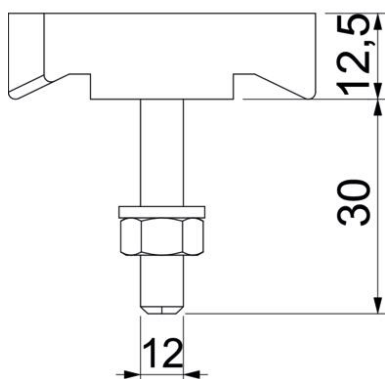

### Données sources

Référence	1148226
Type	MS50HB M12x30 ZL
Désignation 1	Boulon à tête crochet
Désignation 2	pour rail profilé MS5030
Fabricant	OBO
Dimension	M12x30mm
Matériau	acier
Surface	Lamelle de zinc
Norme de surface	
Unité d'emballage minimale	50
Unité de mesure	Pièces
Poids	9 kg
Unité de poids	kg/100 paires

### Dimensions

Longueur	43,3 mm
Largeur	13 mm
Hauteur	10 mm

### Caractéristiques techniques

Convient pour rails profilés	oui
Filetage	M12x30mm
Filetage, métrique	12