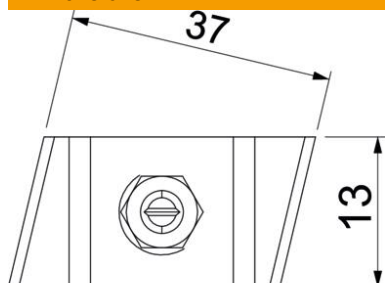

### Données sources

Référence	1148226
Type	MS50HB M12x30 ZL
Désignation 1	Boulon à tête crochet
Désignation 2	pour rail profilé MS5030
Fabricant	OBO
Dimension	M12x30mm
Matériau	acier
Surface	Lamelle de zinc
Norme de surface	
Unité d'emballage minimale	50
Unité de mesure	Pièces
Poids	9 kg
Unité de poids	kg/100 paires

### Dimensions

Longueur	43,3 mm
Largeur	13 mm
Hauteur	10 mm