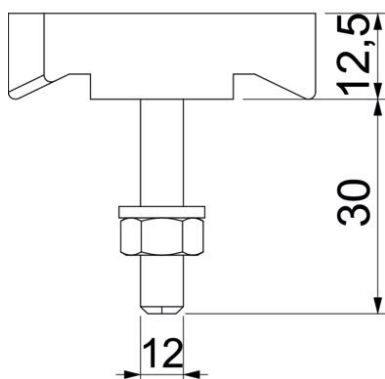

Fiche technique

Vis à tête crochet A4

Référence: 1148276

Vis à tête crochet pour rail profilé MS5030

A4 Acier inoxydable

2B nu, traité

Données sources

Référence	1148276
Type	MS50HB M12x30 A4
Désignation 1	Boulon à tête crochet
Désignation 2	pour rail profilé MS5030
Fabricant	OBO
Dimension	M12x30mm
Matériau	Acier inoxydable
Surface	nu, traité
Norme de surface	
Unité d'emballage minimale	50
Unité de mesure	Pièces
Poids	9 kg
Unité de poids	kg/100 paires

Fiche technique

Vis à tête crochet A4

Référence: 1148276

Dimensions

Longueur	43,3 mm
Largeur	13 mm
Hauteur	10 mm

Caractéristiques techniques

Convient pour rails profilés	oui
Filetage	M12x30mm
Filetage, métrique	12