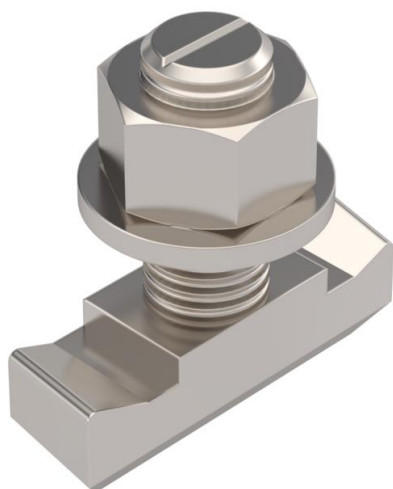

Fiche technique

Vis à tête crochet A4

Référence: 1148276

Vis à tête crochet pour rail profilé MS5030

A4 Acier inoxydable

2B nu, traité

Données sources

Référence	1148276
Type	MS50HB M12x30 A4
Désignation 1	Boulon à tête crochet
Désignation 2	pour rail profilé MS5030
Fabricant	OBO
Dimension	M12x30mm
Matériau	Acier inoxydable
Surface	nu, traité
Norme de surface	
Unité d'emballage minimale	50
Unité de mesure	Pièces
Poids	9 kg
Unité de poids	kg/100 paires

Fiche technique

Vis à tête crochet A4

Référence: 1148276

Dimensions

Longueur	43,3 mm
Largeur	13 mm
Hauteur	10 mm

Caractéristiques techniques

Convient pour rails profilés	oui
Filetage	M12x30mm
Filetage, métrique	12