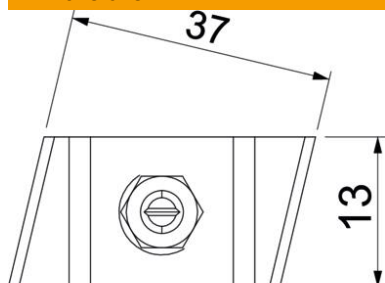

Fiche technique

Vis à tête crochet A4

Référence: 1148276

Vis à tête crochet pour rail profilé MS5030

A4 Acier inoxydable

2B nu, traité

Données sources

Référence	1148276
Type	MS50HB M12x30 A4
Désignation 1	Boulon à tête crochet
Désignation 2	pour rail profilé MS5030
Fabricant	OBO
Dimension	M12x30mm
Matériau	Acier inoxydable
Surface	nu, traité
Norme de surface	
Unité d'emballage minimale	50
Unité de mesure	Pièces
Poids	9 kg
Unité de poids	kg/100 paires

Fiche technique

Vis à tête crochet A4

Référence: 1148276

Dimensions

Longueur	43,3 mm
Largeur	13 mm
Hauteur	10 mm

Caractéristiques techniques

Convient pour rails profilés	oui
Filetage	M12x30mm
Filetage, métrique	12