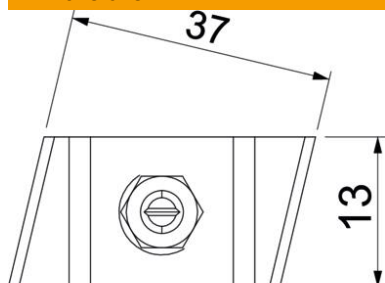

Fiche technique

Vis à tête crochet A4

Référence: 1148272

Vis à tête crochet pour rail profilé MS5030

A4 Acier inoxydable

2B nu, traité

Données sources

Référence	1148272
Type	MS50HB M10x60 A4
Désignation 1	Boulon à tête crochet
Désignation 2	pour rail profilé MS5030
Fabricant	OBO
Dimension	M10x60mm
Matériau	Acier inoxydable
Surface	nu, traité
Norme de surface	
Unité d'emballage minimale	25
Unité de mesure	Pièces
Poids	9,45 kg
Unité de poids	kg/100 paires

Fiche technique

Vis à tête crochet A4

Référence: 1148272

Dimensions

Longueur	43,3 mm
Largeur	13 mm
Hauteur	10 mm

Caractéristiques techniques

Convient pour rails profilés	oui
Filetage	M10x60mm
Filetage, métrique	10