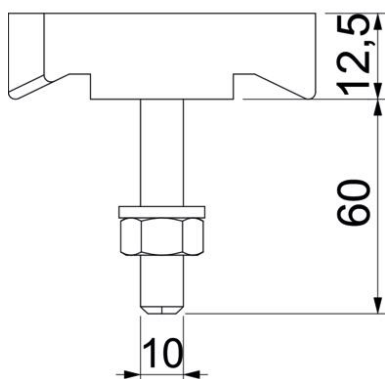

Fiche technique

Vis à tête crochet A4

Référence: 1148272

Vis à tête crochet pour rail profilé MS5030

A4 Acier inoxydable

2B nu, traité

Données sources

Référence	1148272
Type	MS50HB M10x60 A4
Désignation 1	Boulon à tête crochet
Désignation 2	pour rail profilé MS5030
Fabricant	OBO
Dimension	M10x60mm
Matériau	Acier inoxydable
Surface	nu, traité
Norme de surface	
Unité d'emballage minimale	25
Unité de mesure	Pièces
Poids	9,45 kg
Unité de poids	kg/100 paires

Fiche technique

Vis à tête crochet A4

Référence: 1148272

Dimensions

Longueur	43,3 mm
Largeur	13 mm
Hauteur	10 mm

Caractéristiques techniques

Convient pour rails profilés	oui
Filetage	M10x60mm
Filetage, métrique	10