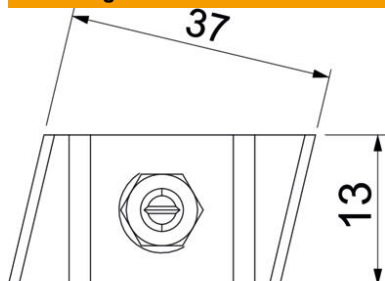

Technische fiche

Hakenkopbout ZL

Artikelnummer: 1148218

Haakkopbout voor gebruik met profielrail MS5030

St Staal

ZL Zinklamel

Stamgegevens

Artikelnummer	1148218
Type	MS50HB M10x30 ZL
Omschrijving 1	Hamerkopbout
Omschrijving 2	voor profielrail MS5030
Fabrikant	OBO
Dimensie	M10x30mm
Materiaal	staal
Oppervlak	Zinklamel
Oppervlaktenorm	
Kleinste verkoop-eenheid	50
Eenheid van hoeveelheid	Stuk
Gewicht	7,7 kg
Eenheid gewicht	kg/100 paar

Technische fiche

Hakenkopbout ZL

Artikelnummer: 1148218

Afmetingen

Lengte	43,3 mm
Breedte	13 mm
Hoogte	10 mm

Technische gegevens

Geschikt voor montagerail	ja
Schroefdraad	M10x30mm
Schroefdraad metrisch	10