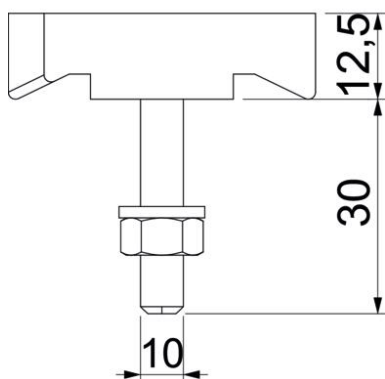

Technische fiche

Hakenkopbout ZL

Artikelnummer: 1148218

Haakkopbout voor gebruik met profielrail MS5030

St Staal

ZL Zinklamel

Stamgegevens

Artikelnummer	1148218
Type	MS50HB M10x30 ZL
Omschrijving 1	Hamerkopbout
Omschrijving 2	voor profielrail MS5030
Fabrikant	OBO
Dimensie	M10x30mm
Materiaal	staal
Oppervlak	Zinklamel
Oppervlaktenorm	
Kleinste verkoop-eenheid	50
Eenheid van hoeveelheid	Stuk
Gewicht	7,7 kg
Eenheid gewicht	kg/100 paar

Technische fiche

Hakenkopbout ZL

Artikelnummer: 1148218

Afmetingen

Lengte	43,3 mm
Breedte	13 mm
Hoogte	10 mm

Technische gegevens

Geschikt voor montagerail	ja
Schroefdraad	M10x30mm
Schroefdraad metrisch	10