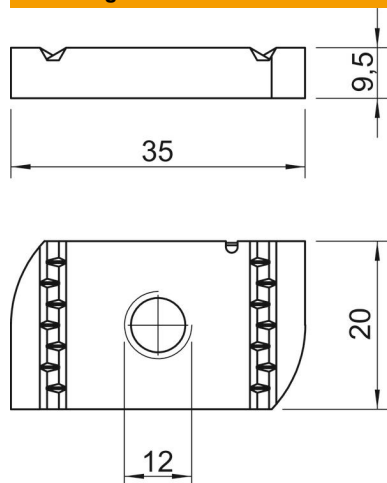

### Stamgegevens

Artikelnummer	1147218
Type	MS41SN M12 ZL
Omschrijving 1	Glijmoer
Omschrijving 2	voor profielrail MS4121/4141
Fabrikant	OBO
Dimensie	M12
Materiaal	staal
Oppervlak	Zinklamel
Oppervlakenorm	
Kleinste verkoop-eenheid	50
Eenheid van hoeveelheid	Stuk
Gewicht	3,3 kg
Eenheid gewicht	kg/100 paar

### Afmetingen

Lengte	35 mm
Breedte	20 mm
Hoogte	9,5 mm