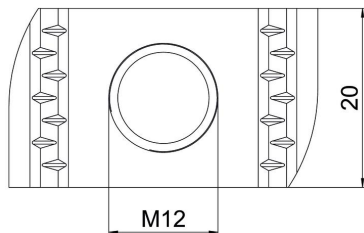

### Stamgegevens

Artikelnummer	1147238
Type	MS41SN M12 A4
Omschrijving 1	Glijmoer
Omschrijving 2	voor profielrail MS4121/4141
Fabrikant	OBO
Dimensie	M12
Materiaal	Roestvast staal
Oppervlak	blank, nabehandeld
Oppervlaktenorm	
Kleinste verkoop-eenheid	50
Eenheid van hoeveelheid	Stuk
Gewicht	4,2 kg
Eenheid gewicht	kg/100 paar

### Afmetingen

Lengte	35 mm
Breedte	20 mm
Hoogte	9 mm
Afm. H	9 mm