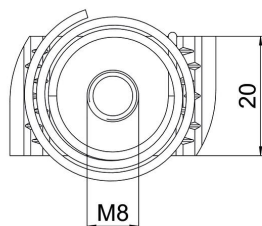

## Glijmoer met veer A4

Artikelnummer: 1147340

Glijmoer met veer voor gebruik met profielrails MS4121 en MS4141

**A4** Roestvast staal

**2B** blank, nabehandeld

### Stamgegevens

Artikelnummer	1147340
Type	MS41SNF M8 A4
Omschrijving 1	Glijmoer met veer
Omschrijving 2	voor profielrail MS4121/4141
Fabrikant	OBO
Dimensie	M8
Materiaal	Roestvast staal
Oppervlak	blank, nabehandeld
Oppervlaktenorm	
Kleinste verkoop-eenheid	50
Eenheid van hoeveelheid	Stuk
Gewicht	3,15 kg
Eenheid gewicht	kg/100 paar

### Afmetingen

Lengte	35 mm
Breedte	20 mm
Hoogte	6 mm
Afm. H	6 mm