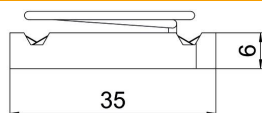

### Stamgegevens

Artikelnummer	1147340
Type	MS41SNF M8 A4
Omschrijving 1	Glijmoer met veer
Omschrijving 2	voor profielrail MS4121/4141
Fabrikant	OBO
Dimensie	M8
Materiaal	Roestvast staal
Oppervlak	blank, nabehandeld
Oppervlaktenorm	
Kleinste verkoop-eenheid	50
Eenheid van hoeveelheid	Stuk
Gewicht	3,15 kg
Eenheid gewicht	kg/100 paar

### Afmetingen

Lengte	35 mm
Breedte	20 mm
Hoogte	6 mm
Afm. H	6 mm