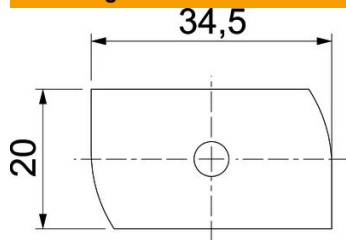

### Stamgegevens

Artikelnummer	1148314
Type	MS41HB M8x60 ZL
Omschrijving 1	Hamerkopbout
Omschrijving 2	voor profielrail MS4121/4141
Fabrikant	OBO
Dimensie	M8x60mm
Materiaal	staal
Oppervlak	Zinklamel
Oppervlaktenorm	
Kleinste verkoop-eenheid	25
Eenheid van hoeveelheid	Stuk
Gewicht	6 kg
Eenheid gewicht	kg/100 paar

### Afmetingen

Lengte	34,5 mm
Breedte	20 mm
Hoogte	6 mm
Afm. H	6 mm
Maat L	60 mm