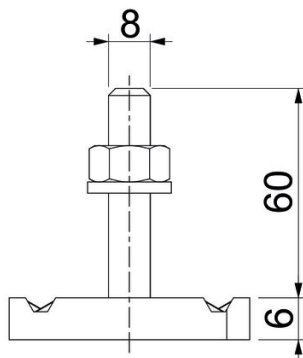

### Stamgegevens

Artikelnummer	1148314
Type	MS41HB M8x60 ZL
Omschrijving 1	Hamerkopbout
Omschrijving 2	voor profielrail MS4121/4141
Fabrikant	OBO
Dimensie	M8x60mm
Materiaal	staal
Oppervlak	Zinklamel
Oppervlaktenorm	
Kleinste verkoop-eenheid	25
Eenheid van hoeveelheid	Stuk
Gewicht	6 kg
Eenheid gewicht	kg/100 paar

## Hamerkopbout ZL

Artikelnummer: 1148314

### Afmetingen

Lengte	34,5 mm
Breedte	20 mm
Hoogte	6 mm
Afm. H	6 mm
Maat L	60 mm

### Technische gegevens

Draaimoment	8 Nm
Geschikt voor montagerail	ja
Schroefdraad	M 8 x 60
Sluitring Ø	16 mm