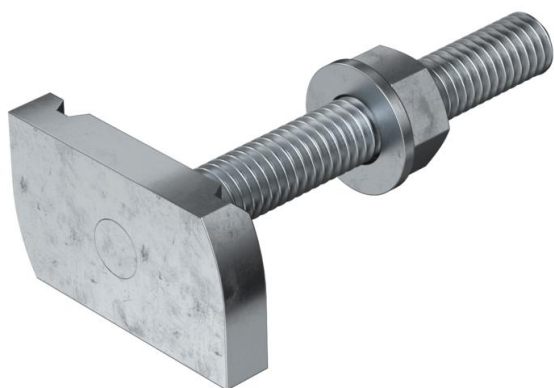

## Hamerkopbout ZL

Artikelnummer: 1148314

Hamerkopbout met veer voor gebruik met profielrails MS4121 en MS4141

**St** Staal

**ZL** Zinklamel

### Stamgegevens

Artikelnummer	1148314
Type	MS41HB M8x60 ZL
Omschrijving 1	Hamerkopbout
Omschrijving 2	voor profielrail MS4121/4141
Fabrikant	OBO
Dimensie	M8x60mm
Materiaal	staal
Oppervlak	Zinklamel
Oppervlaktenorm	
Kleinste verkoop-eenheid	25
Eenheid van hoeveelheid	Stuk
Gewicht	6 kg
Eenheid gewicht	kg/100 paar

### Afmetingen

Lengte	34,5 mm
Breedte	20 mm
Hoogte	6 mm
Afm. H	6 mm
Maat L	60 mm