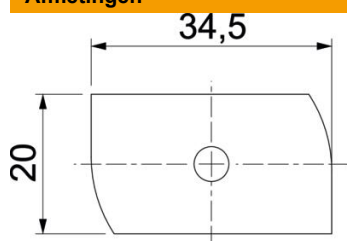

### Stamgegevens

Artikelnummer	1148414
Type	MS41HB M8x60 A4
Omschrijving 1	Hamerkopbout
Omschrijving 2	voor profielrail MS4121/4141
Fabrikant	OBO
Dimensie	M8x60mm
Materiaal	Roestvast staal
Oppervlak	blank, nabehandeld
Oppervlaktenorm	
Kleinste verkoop-eenheid	25
Eenheid van hoeveelheid	Stuk
Gewicht	6 kg
Eenheid gewicht	kg/100 paar

### Afmetingen

Lengte	34,5 mm
Breedte	20 mm
Hoogte	6 mm
Afm. H	6 mm
Maat L	60 mm