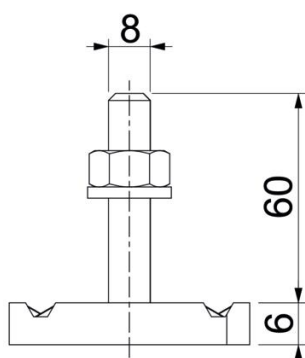

### Stamgegevens

Artikelnummer	1148414
Type	MS41HB M8x60 A4
Omschrijving 1	Hamerkopbout
Omschrijving 2	voor profielrail MS4121/4141
Fabrikant	OBO
Dimensie	M8x60mm
Materiaal	Roestvast staal
Oppervlak	blank, nabehandeld
Oppervlaktenorm	
Kleinste verkoop-eenheid	25
Eenheid van hoeveelheid	Stuk
Gewicht	6 kg
Eenheid gewicht	kg/100 paar

## Hamerkopbout A4

Artikelnummer: 1148414

### Afmetingen

Lengte	34,5 mm
Breedte	20 mm
Hoogte	6 mm
Afm. H	6 mm
Maat L	60 mm

### Technische gegevens

Draaimoment	6,2 Nm
Geschikt voor montagerail	ja
Schroefdraad	M 8 x 60
Sluitring Ø	16 mm