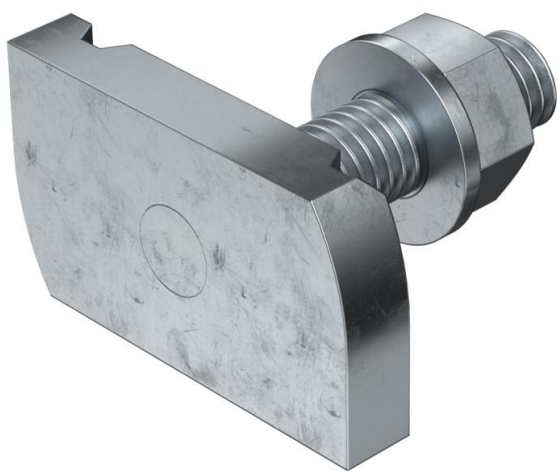

Technische fiche

Hamerkopbout ZL

Artikelnummer: 1148310

Hamerkopbout met veer voor gebruik met profielrails MS4121 en MS4141

St Staal

ZL Zinklameel

Stamgegevens

Artikelnummer	1148310
Type	MS41HB M8x30 ZL
Omschrijving 1	Hamerkopbout
Omschrijving 2	voor profielrail MS4121/4141
Fabrikant	OBO
Dimensie	M8x30mm
Materiaal	staal
Oppervlak	Zinklameel
Oppervlaktenorm	
Kleinste verkoop-eenheid	50
Eenheid van hoeveelheid	Stuk
Gewicht	4,85 kg
Eenheid gewicht	kg/100 paar

Technische fiche

Hamerkopbout ZL

Artikelnummer: 1148310

Afmetingen

Lengte	34,5 mm
Breedte	20 mm
Hoogte	6 mm
Afm. H	6 mm
Maat L	30 mm

Technische gegevens

Draaimoment	8 Nm
Geschikt voor montagerail	ja
Schroefdraad	M 8 x 30
Sluitring Ø	16 mm