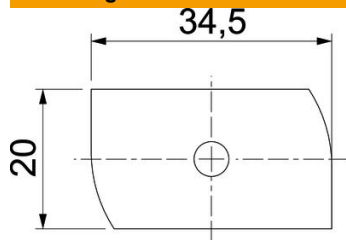

Technische fiche

Hamerkopbout ZL

Artikelnummer: 1148310

Hamerkopbout met veer voor gebruik met profielrails MS4121 en MS4141

St Staal

ZL Zinklameel

Stamgegevens

Artikelnummer	1148310
Type	MS41HB M8x30 ZL
Omschrijving 1	Hamerkopbout
Omschrijving 2	voor profielrail MS4121/4141
Fabrikant	OBO
Dimensie	M8x30mm
Materiaal	staal
Oppervlak	Zinklameel
Oppervlaktenorm	
Kleinste verkoop-eenheid	50
Eenheid van hoeveelheid	Stuk
Gewicht	4,85 kg
Eenheid gewicht	kg/100 paar

Technische fiche

Hamerkopbout ZL

Artikelnummer: 1148310

Afmetingen

Lengte	34,5 mm
Breedte	20 mm
Hoogte	6 mm
Afm. H	6 mm
Maat L	30 mm

Technische gegevens

Draaimoment	8 Nm
Geschikt voor montagerail	ja
Schroefdraad	M 8 x 30
Sluitring Ø	16 mm