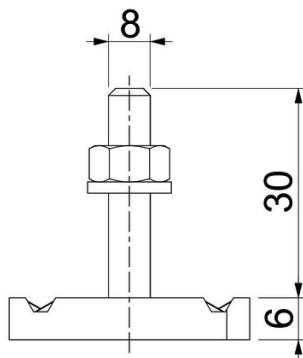

Technische fiche

Hamerkopbout ZL

Artikelnummer: 1148310

Hamerkopbout met veer voor gebruik met profielrails MS4121 en MS4141

St Staal

ZL Zinklameel

Stamgegevens

Artikelnummer	1148310
Type	MS41HB M8x30 ZL
Omschrijving 1	Hamerkopbout
Omschrijving 2	voor profielrail MS4121/4141
Fabrikant	OBO
Dimensie	M8x30mm
Materiaal	staal
Oppervlak	Zinklameel
Oppervlaktenorm	
Kleinste verkoop-eenheid	50
Eenheid van hoeveelheid	Stuk
Gewicht	4,85 kg
Eenheid gewicht	kg/100 paar

Technische fiche

Hamerkopbout ZL

Artikelnummer: 1148310

Afmetingen

Lengte	34,5 mm
Breedte	20 mm
Hoogte	6 mm
Afm. H	6 mm
Maat L	30 mm

Technische gegevens

Draaimoment	8 Nm
Geschikt voor montagerail	ja
Schroefdraad	M 8 x 30
Sluitring Ø	16 mm