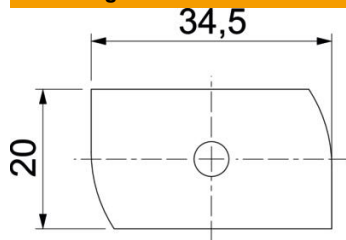

Technische fiche

Hamerkopbout ZL

Artikelnummer: 1148318

Hamerkopbout met veer voor gebruik met profielrails MS4121 en MS4141

St Staal

ZL Zinklamel

Stamgegevens

Artikelnummer	1148318
Type	MS41HB M8x100 ZL
Omschrijving 1	Hamerkopbout
Omschrijving 2	voor profielrail MS4121/4141
Fabrikant	OBO
Dimensie	M8x100mm
Materiaal	staal
Oppervlak	Zinklamel
Oppervlaktenorm	
Kleinste verkoop-eenheid	20
Eenheid van hoeveelheid	Stuk
Gewicht	7,6 kg
Eenheid gewicht	kg/100 paar

Technische fiche

Hamerkopbout ZL

Artikelnummer: 1148318

Afmetingen

Lengte	34,5 mm
Breedte	20 mm
Hoogte	6 mm
Afm. H	6 mm
Maat L	100 mm

Technische gegevens

Draaimoment	8 Nm
Geschikt voor montagerail	ja
Schroefdraad	M 8 x 100
Sluitring Ø	16 mm