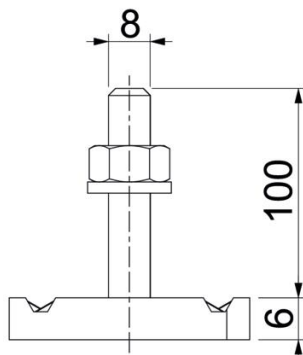

Technische fiche

Hamerkopbout ZL

Artikelnummer: 1148318

Hamerkopbout met veer voor gebruik met profielrails MS4121 en MS4141

St Staal

ZL Zinklamel

Stamgegevens

Artikelnummer	1148318
Type	MS41HB M8x100 ZL
Omschrijving 1	Hamerkopbout
Omschrijving 2	voor profielrail MS4121/4141
Fabrikant	OBO
Dimensie	M8x100mm
Materiaal	staal
Oppervlak	Zinklamel
Oppervlaktenorm	
Kleinste verkoop-eenheid	20
Eenheid van hoeveelheid	Stuk
Gewicht	7,6 kg
Eenheid gewicht	kg/100 paar

Technische fiche

Hamerkopbout ZL

Artikelnummer: 1148318

Afmetingen

Lengte	34,5 mm
Breedte	20 mm
Hoogte	6 mm
Afm. H	6 mm
Maat L	100 mm

Technische gegevens

Draaimoment	8 Nm
Geschikt voor montagerail	ja
Schroefdraad	M 8 x 100
Sluitring Ø	16 mm