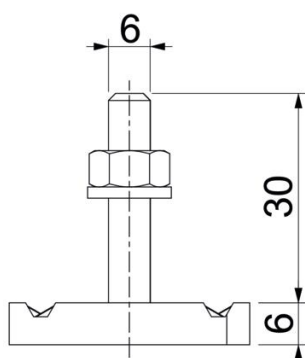

Technische fiche

Hamerkopbout ZL

Artikelnummer: 1148306

Hamerkopbout met veer voor gebruik met profielrails MS4121 en MS4141

St Staal

ZL Zinklamel

Stamgegevens

Artikelnummer	1148306
Type	MS41HB M6x30 ZL
Omschrijving 1	Hamerkopbout
Omschrijving 2	voor profielrail MS4121/4141
Fabrikant	OBO
Dimensie	M6x30mm
Materiaal	staal
Oppervlak	Zinklamel
Oppervlaktenorm	
Kleinste verkoop-eenheid	50
Eenheid van hoeveelheid	Stuk
Gewicht	4 kg
Eenheid gewicht	kg/100 paar

Technische fiche

Hamerkopbout ZL

Artikelnummer: 1148306

Afmetingen

Lengte	34,5 mm
Breedte	20 mm
Hoogte	6 mm
Afm. H	6 mm
Maat L	30 mm

Technische gegevens

Draaimoment	3,3 Nm
Geschikt voor montagerail	ja
Schroefdraad	M 6 x 30
Sluitring Ø	12 mm