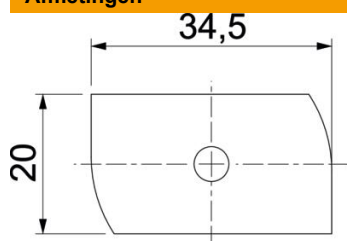

Technische fiche

Hamerkopbout ZL

Artikelnummer: 1148306

Hamerkopbout met veer voor gebruik met profielrails MS4121 en MS4141

St Staal

ZL Zinklamel

Stamgegevens

Artikelnummer	1148306
Type	MS41HB M6x30 ZL
Omschrijving 1	Hamerkopbout
Omschrijving 2	voor profielrail MS4121/4141
Fabrikant	OBO
Dimensie	M6x30mm
Materiaal	staal
Oppervlak	Zinklamel
Oppervlaktenorm	
Kleinste verkoop-eenheid	50
Eenheid van hoeveelheid	Stuk
Gewicht	4 kg
Eenheid gewicht	kg/100 paar

Technische fiche

Hamerkopbout ZL

Artikelnummer: 1148306

Afmetingen

Lengte	34,5 mm
Breedte	20 mm
Hoogte	6 mm
Afm. H	6 mm
Maat L	30 mm

Technische gegevens

Draaimoment	3,3 Nm
Geschikt voor montagerail	ja
Schroefdraad	M 6 x 30
Sluitring Ø	12 mm