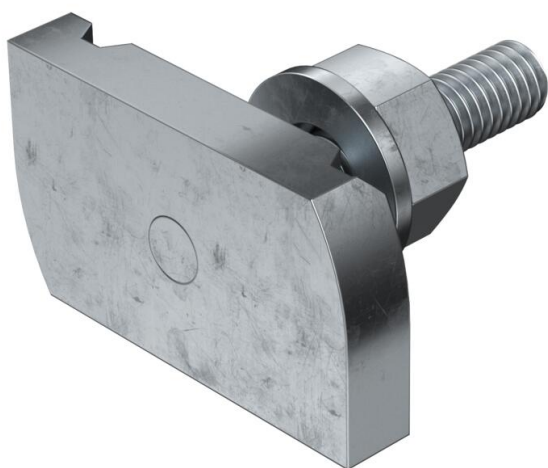

Technische fiche

Hamerkopbout ZL

Artikelnummer: 1148306

Hamerkopbout met veer voor gebruik met profielrails MS4121 en MS4141

St Staal

ZL Zinklamel

Stamgegevens

Artikelnummer	1148306
Type	MS41HB M6x30 ZL
Omschrijving 1	Hamerkopbout
Omschrijving 2	voor profielrail MS4121/4141
Fabrikant	OBO
Dimensie	M6x30mm
Materiaal	staal
Oppervlak	Zinklamel
Oppervlaktenorm	
Kleinste verkoop-eenheid	50
Eenheid van hoeveelheid	Stuk
Gewicht	4 kg
Eenheid gewicht	kg/100 paar

Technische fiche

Hamerkopbout ZL

Artikelnummer: 1148306

Afmetingen

Lengte	34,5 mm
Breedte	20 mm
Hoogte	6 mm
Afm. H	6 mm
Maat L	30 mm

Technische gegevens

Draaimoment	3,3 Nm
Geschikt voor montagerail	ja
Schroefdraad	M 6 x 30
Sluitring Ø	12 mm