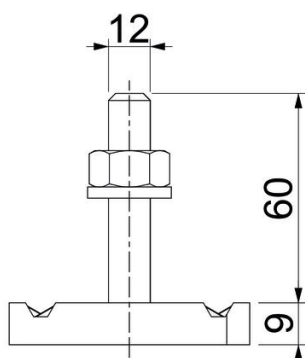

Technische fiche

Hamerkopbout ZL

Artikelnummer: 1148338

Hamerkopbout met veer voor gebruik met profielrails MS4121 en MS4141

St Staal

ZL Zinklameel

Stamgegevens

Artikelnummer	1148338
Type	MS41HB M12x60 ZL
Omschrijving 1	Hamerkopbout
Omschrijving 2	voor profielrail MS4121/4141
Fabrikant	OBO
Dimensie	M12x60mm
Materiaal	staal
Oppervlak	Zinklameel
Oppervlaktenorm	
Kleinste verkoop-eenheid	25
Eenheid van hoeveelheid	Stuk
Gewicht	12,4 kg
Eenheid gewicht	kg/100 paar

Technische fiche

Hamerkopbout ZL

Artikelnummer: 1148338

Afmetingen

Lengte	34,5 mm
Breedte	20 mm
Hoogte	9 mm
Afm. H	9 mm
Maat L	60 mm

Technische gegevens

Draaimoment	27 Nm
Geschikt voor montagerail	ja
Schroefdraad	M 12 x 60
Sluitring Ø	24 mm