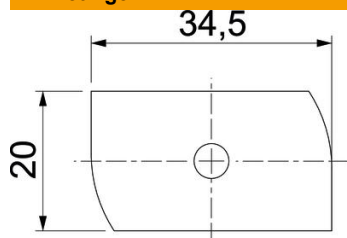

Technische fiche

Hamerkopbout ZL

Artikelnummer: 1148338

Hamerkopbout met veer voor gebruik met profielrails MS4121 en MS4141

St Staal

ZL Zinklameel

Stamgegevens

Artikelnummer	1148338
Type	MS41HB M12x60 ZL
Omschrijving 1	Hamerkopbout
Omschrijving 2	voor profielrail MS4121/4141
Fabrikant	OBO
Dimensie	M12x60mm
Materiaal	staal
Oppervlak	Zinklameel
Oppervlaktenorm	
Kleinste verkoop-eenheid	25
Eenheid van hoeveelheid	Stuk
Gewicht	12,4 kg
Eenheid gewicht	kg/100 paar

Technische fiche

Hamerkopbout ZL

Artikelnummer: 1148338

Afmetingen

Lengte	34,5 mm
Breedte	20 mm
Hoogte	9 mm
Afm. H	9 mm
Maat L	60 mm

Technische gegevens

Draaimoment	27 Nm
Geschikt voor montagerail	ja
Schroefdraad	M 12 x 60
Sluitring Ø	24 mm