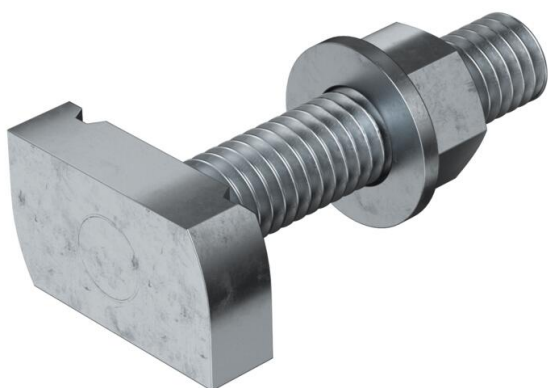

Technische fiche

Hamerkopbout ZL

Artikelnummer: 1148338

Hamerkopbout met veer voor gebruik met profielrails MS4121 en MS4141

St Staal

ZL Zinklameel

Stamgegevens

Artikelnummer	1148338
Type	MS41HB M12x60 ZL
Omschrijving 1	Hamerkopbout
Omschrijving 2	voor profielrail MS4121/4141
Fabrikant	OBO
Dimensie	M12x60mm
Materiaal	staal
Oppervlak	Zinklameel
Oppervlaktenorm	
Kleinste verkoop-eenheid	25
Eenheid van hoeveelheid	Stuk
Gewicht	12,4 kg
Eenheid gewicht	kg/100 paar

Technische fiche

Hamerkopbout ZL

Artikelnummer: 1148338

Afmetingen

Lengte	34,5 mm
Breedte	20 mm
Hoogte	9 mm
Afm. H	9 mm
Maat L	60 mm

Technische gegevens

Draaimoment	27 Nm
Geschikt voor montagerail	ja
Schroefdraad	M 12 x 60
Sluitring Ø	24 mm