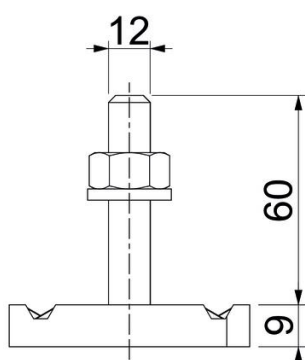

Technische fiche

Hamerkopbout A4

Artikelnummer: 1148438

Hamerkopbout met veer voor gebruik met profielrails MS4121 en MS4141

- A4** Roestvast staal
- 2B** blank, nabehandeld

Stamgegevens

Artikelnummer	1148438
Type	MS41HB M12x60 A4
Omschrijving 1	Hamerkopbout
Omschrijving 2	voor profielrail MS4121/4141
Fabrikant	OBO
Dimensie	M12x60mm
Materiaal	Roestvast staal
Oppervlak	blank, nabehandeld
Oppervlaktenorm	
Kleinste verkoop-eenheid	25
Eenheid van hoeveelheid	Stuk
Gewicht	12,4 kg
Eenheid gewicht	kg/100 paar

Technische fiche

Hamerkopbout A4

Artikelnummer: 1148438

Afmetingen

Lengte	34,5 mm
Breedte	20 mm
Hoogte	9 mm
Afm. H	9 mm
Maat L	60 mm

Technische gegevens

Draaimoment	14,4 Nm
Geschikt voor montagerail	ja
Schroefdraad	M 12 x 60
Sluitring Ø	24 mm