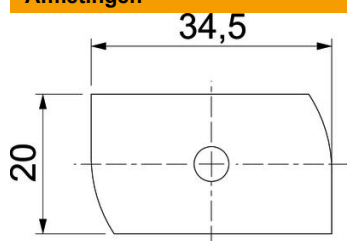

Technische fiche

Hamerkopbout A4

Artikelnummer: 1148438

Hamerkopbout met veer voor gebruik met profielrails MS4121 en MS4141

- A4** Roestvast staal
- 2B** blank, nabehandeld

Stamgegevens

Artikelnummer	1148438
Type	MS41HB M12x60 A4
Omschrijving 1	Hamerkopbout
Omschrijving 2	voor profielrail MS4121/4141
Fabrikant	OBO
Dimensie	M12x60mm
Materiaal	Roestvast staal
Oppervlak	blank, nabehandeld
Oppervlaktenorm	
Kleinste verkoop-eenheid	25
Eenheid van hoeveelheid	Stuk
Gewicht	12,4 kg
Eenheid gewicht	kg/100 paar

Technische fiche

Hamerkopbout A4

Artikelnummer: 1148438

Afmetingen

Lengte	34,5 mm
Breedte	20 mm
Hoogte	9 mm
Afm. H	9 mm
Maat L	60 mm

Technische gegevens

Draaimoment	14,4 Nm
Geschikt voor montagerail	ja
Schroefdraad	M 12 x 60
Sluitring Ø	24 mm