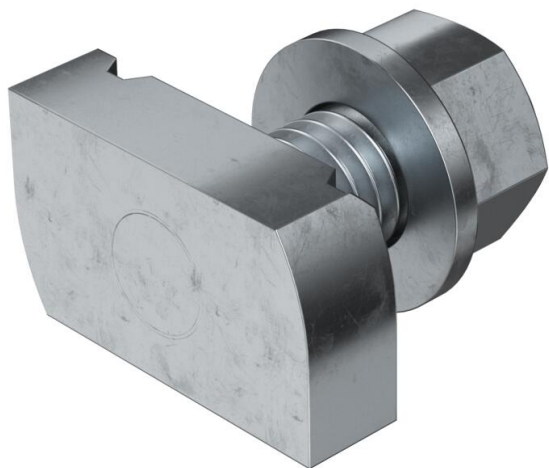

Technische fiche

Hamerkopbout ZL

Artikelnummer: 1148334

Hamerkopbout met veer voor gebruik met profielrails MS4121 en MS4141

St Staal

ZL Zinklameel

Stamgegevens

Artikelnummer	1148334
Type	MS41HB M12x30 ZL
Omschrijving 1	Hamerkopbout
Omschrijving 2	voor profielrail MS4121/4141
Fabrikant	OBO
Dimensie	M12x30mm
Materiaal	staal
Oppervlak	Zinklameel
Oppervlaktenorm	
Kleinste verkoop-eenheid	50
Eenheid van hoeveelheid	Stuk
Gewicht	9,75 kg
Eenheid gewicht	kg/100 paar

Technische fiche

Hamerkopbout ZL

Artikelnummer: 1148334

Afmetingen

Lengte	34,5 mm
Breedte	20 mm
Hoogte	9 mm
Afm. H	9 mm
Maat L	30 mm

Technische gegevens

Draaimoment	27 Nm
Geschikt voor montagerail	ja
Schroefdraad	M 12 x 30
Sluitring Ø	24 mm