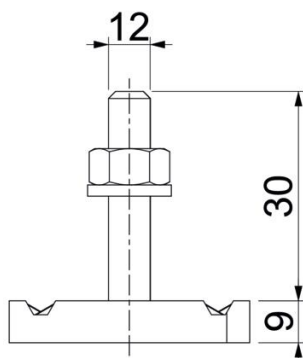

Technische fiche

Hamerkopbout ZL

Artikelnummer: 1148334

Hamerkopbout met veer voor gebruik met profielrails MS4121 en MS4141

St Staal

ZL Zinklameel

Stamgegevens

Artikelnummer	1148334
Type	MS41HB M12x30 ZL
Omschrijving 1	Hamerkopbout
Omschrijving 2	voor profielrail MS4121/4141
Fabrikant	OBO
Dimensie	M12x30mm
Materiaal	staal
Oppervlak	Zinklameel
Oppervlaktenorm	
Kleinste verkoop-eenheid	50
Eenheid van hoeveelheid	Stuk
Gewicht	9,75 kg
Eenheid gewicht	kg/100 paar

Technische fiche

Hamerkopbout ZL

Artikelnummer: 1148334

Afmetingen

Lengte	34,5 mm
Breedte	20 mm
Hoogte	9 mm
Afm. H	9 mm
Maat L	30 mm

Technische gegevens

Draaimoment	27 Nm
Geschikt voor montagerail	ja
Schroefdraad	M 12 x 30
Sluitring Ø	24 mm