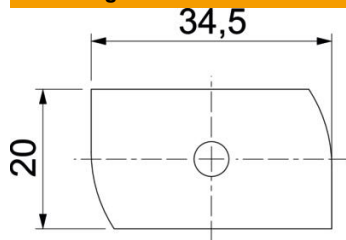

Technische fiche

Hamerkopbout ZL

Artikelnummer: 1148334

Hamerkopbout met veer voor gebruik met profielrails MS4121 en MS4141

St Staal

ZL Zinklameel

Stamgegevens

Artikelnummer	1148334
Type	MS41HB M12x30 ZL
Omschrijving 1	Hamerkopbout
Omschrijving 2	voor profielrail MS4121/4141
Fabrikant	OBO
Dimensie	M12x30mm
Materiaal	staal
Oppervlak	Zinklameel
Oppervlaktenorm	
Kleinste verkoop-eenheid	50
Eenheid van hoeveelheid	Stuk
Gewicht	9,75 kg
Eenheid gewicht	kg/100 paar

Technische fiche

Hamerkopbout ZL

Artikelnummer: 1148334

Afmetingen

Lengte	34,5 mm
Breedte	20 mm
Hoogte	9 mm
Afm. H	9 mm
Maat L	30 mm

Technische gegevens

Draaimoment	27 Nm
Geschikt voor montagerail	ja
Schroefdraad	M 12 x 30
Sluitring Ø	24 mm