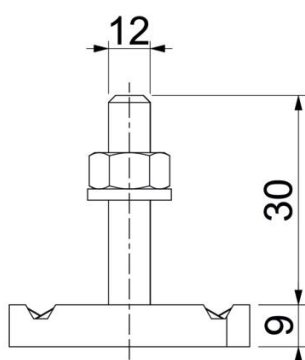

### Stamgegevens

Artikelnummer	1148434
Type	MS41HB M12x30 A4
Omschrijving 1	Hamerkopbout
Omschrijving 2	voor profielrail MS4121/4141
Fabrikant	OBO
Dimensie	M12x30mm
Materiaal	Roestvast staal
Oppervlak	blank, nabehandeld
Oppervlaktenorm	
Kleinste verkoop-eenheid	50
Eenheid van hoeveelheid	Stuk
Gewicht	9,7 kg
Eenheid gewicht	kg/100 paar

## Hamerkopbout A4

Artikelnummer: 1148434

### Afmetingen

Lengte	34,5 mm
Breedte	20 mm
Hoogte	9 mm
Afm. H	9 mm
Maat L	30 mm

### Technische gegevens

Draaimoment	14,4 Nm
Geschikt voor montagerail	ja
Schroefdraad	M 12 x 30
Sluitring Ø	24 mm