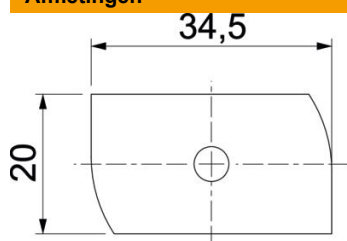

### Stamgegevens

Artikelnummer	1148434
Type	MS41HB M12x30 A4
Omschrijving 1	Hamerkopbout
Omschrijving 2	voor profielrail MS4121/4141
Fabrikant	OBO
Dimensie	M12x30mm
Materiaal	Roestvast staal
Oppervlak	blank, nabehandeld
Oppervlaktenorm	
Kleinste verkoop-eenheid	50
Eenheid van hoeveelheid	Stuk
Gewicht	9,7 kg
Eenheid gewicht	kg/100 paar

### Afmetingen

Lengte	34,5 mm
Breedte	20 mm
Hoogte	9 mm
Afm. H	9 mm
Maat L	30 mm