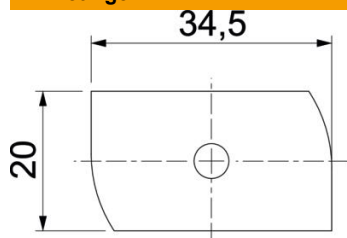

Technische fiche

Hamerkopbout ZL

Artikelnummer: 1148342

Hamerkopbout met veer voor gebruik met profielrails MS4121 en MS4141

St Staal

ZL Zinklamel

Stamgegevens

Artikelnummer	1148342
Type	MS41HB M12x100ZL
Omschrijving 1	Hamerkopbout
Omschrijving 2	voor profielrail MS4121/4141
Fabrikant	OBO
Dimensie	M12x100mm
Materiaal	staal
Oppervlak	Zinklamel
Oppervlaktenorm	
Kleinste verkoop-eenheid	20
Eenheid van hoeveelheid	Stuk
Gewicht	15,95 kg
Eenheid gewicht	kg/100 paar

Technische fiche

Hamerkopbout ZL

Artikelnummer: 1148342

Afmetingen

Lengte	34,5 mm
Breedte	20 mm
Hoogte	9 mm
Afm. H	9 mm
Maat L	100 mm

Technische gegevens

Draaimoment	27 Nm
Geschikt voor montagerail	ja
Schroefdraad	M 12 x 100
Sluitring Ø	24 mm