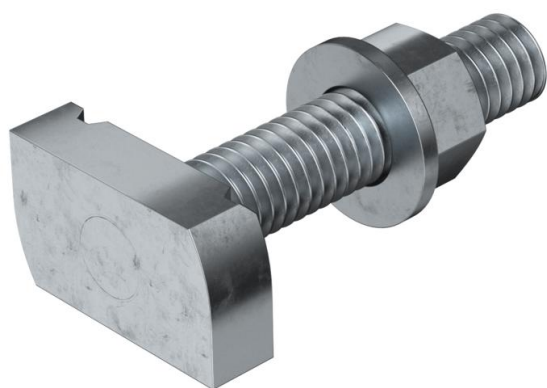

Technische fiche

Hamerkopbout ZL

Artikelnummer: 1148342

Hamerkopbout met veer voor gebruik met profielrails MS4121 en MS4141

St Staal

ZL Zinklamel

Stamgegevens

Artikelnummer	1148342
Type	MS41HB M12x100ZL
Omschrijving 1	Hamerkopbout
Omschrijving 2	voor profielrail MS4121/4141
Fabrikant	OBO
Dimensie	M12x100mm
Materiaal	staal
Oppervlak	Zinklamel
Oppervlaktenorm	
Kleinste verkoop-eenheid	20
Eenheid van hoeveelheid	Stuk
Gewicht	15,95 kg
Eenheid gewicht	kg/100 paar

Technische fiche

Hamerkopbout ZL

Artikelnummer: 1148342

Afmetingen

Lengte	34,5 mm
Breedte	20 mm
Hoogte	9 mm
Afm. H	9 mm
Maat L	100 mm

Technische gegevens

Draaimoment	27 Nm
Geschikt voor montagerail	ja
Schroefdraad	M 12 x 100
Sluitring Ø	24 mm