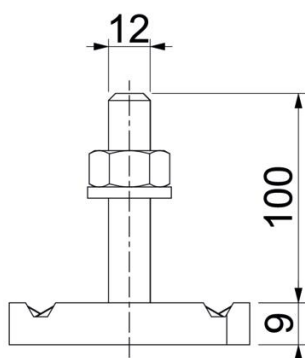

Technische fiche

Hamerkopbout ZL

Artikelnummer: 1148342

Hamerkopbout met veer voor gebruik met profielrails MS4121 en MS4141

St Staal

ZL Zinklamel

Stamgegevens

Artikelnummer	1148342
Type	MS41HB M12x100ZL
Omschrijving 1	Hamerkopbout
Omschrijving 2	voor profielrail MS4121/4141
Fabrikant	OBO
Dimensie	M12x100mm
Materiaal	staal
Oppervlak	Zinklamel
Oppervlaktenorm	
Kleinste verkoop-eenheid	20
Eenheid van hoeveelheid	Stuk
Gewicht	15,95 kg
Eenheid gewicht	kg/100 paar

Technische fiche

Hamerkopbout ZL

Artikelnummer: 1148342

Afmetingen

Lengte	34,5 mm
Breedte	20 mm
Hoogte	9 mm
Afm. H	9 mm
Maat L	100 mm

Technische gegevens

Draaimoment	27 Nm
Geschikt voor montagerail	ja
Schroefdraad	M 12 x 100
Sluitring Ø	24 mm