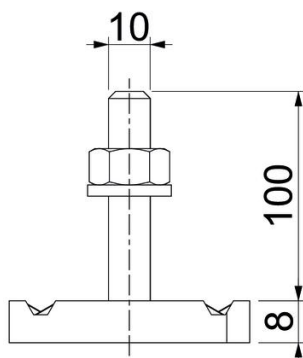

### Stamgegevens

Artikelnummer	1148330
Type	MS41HB M10x100ZL
Omschrijving 1	Hamerkopbout
Omschrijving 2	voor profielrail MS4121/4141
Fabrikant	OBO
Dimensie	M10x100mm
Materiaal	staal
Oppervlak	Zinklamel
Oppervlaktenorm	
Kleinste verkoop-eenheid	20
Eenheid van hoeveelheid	Stuk
Gewicht	11,7 kg
Eenheid gewicht	kg/100 paar

### Afmetingen

Lengte	34,5 mm
Breedte	20 mm
Hoogte	8 mm
Afm. H	8 mm
Maat L	100 mm

### Technische gegevens

Draaimoment	16 Nm
Geschikt voor montagerail	ja
Schroefdraad	M 10 x 100
Sluitring Ø	20 mm