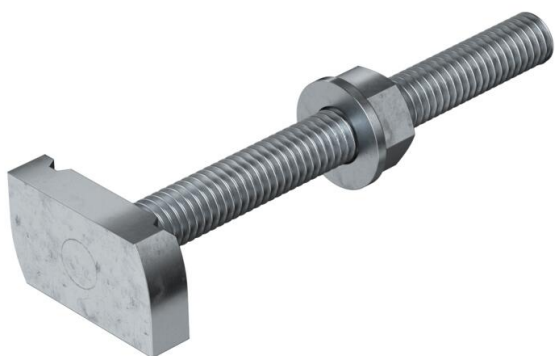

## Hamerkopbout ZL

Artikelnummer: 1148330

Hamerkopbout met veer voor gebruik met profielrails MS4121 en MS4141

**St** Staal

**ZL** Zinklamel

### Stamgegevens

Artikelnummer	1148330
Type	MS41HB M10x100ZL
Omschrijving 1	Hamerkopbout
Omschrijving 2	voor profielrail MS4121/4141
Fabrikant	OBO
Dimensie	M10x100mm
Materiaal	staal
Oppervlak	Zinklamel
Oppervlaktenorm	
Kleinste verkoop-eenheid	20
Eenheid van hoeveelheid	Stuk
Gewicht	11,7 kg
Eenheid gewicht	kg/100 paar

### Afmetingen

Lengte	34,5 mm
Breedte	20 mm
Hoogte	8 mm
Afm. H	8 mm
Maat L	100 mm