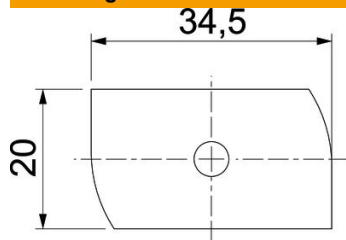

### Stamgegevens

Artikelnummer	1148330
Type	MS41HB M10x100ZL
Omschrijving 1	Hamerkopbout
Omschrijving 2	voor profielrail MS4121/4141
Fabrikant	OBO
Dimensie	M10x100mm
Materiaal	staal
Oppervlak	Zinklamel
Oppervlaktenorm	
Kleinste verkoop-eenheid	20
Eenheid van hoeveelheid	Stuk
Gewicht	11,7 kg
Eenheid gewicht	kg/100 paar

### Afmetingen

Lengte	34,5 mm
Breedte	20 mm
Hoogte	8 mm
Afm. H	8 mm
Maat L	100 mm