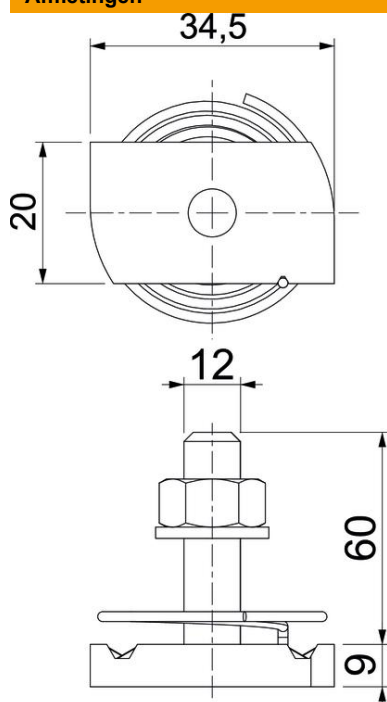

## Hamerkopbout met veer FT

Artikelnummer: 1148396

Hamerkopbout met veer voor gebruik met profielrails MS4121 en MS4141

**St** Staal

**FT** thermisch verzinkt

### Stamgegevens

Artikelnummer	1148396
Type	MS41HBF M12x60FT
Omschrijving 1	Hamerkopbout met veer
Omschrijving 2	voor profielrail MS4121/4141
Fabrikant	OBO
Dimensie	M12x60mm
Materiaal	staal
Oppervlak	thermisch verzinkt
Oppervlakenorm	DIN EN ISO 1461
Kleinste verkoop-eenheid	25
Eenheid van hoeveelheid	Stuk
Gewicht	12,7 kg
Eenheid gewicht	kg/100 paar

### Afmetingen

Lengte	34,5 mm
Breedte	20 mm
Hoogte	9 mm
Afm. H	9 mm
Maat L	60 mm

### Technische gegevens

Draaimoment	27 Nm
Geschikt voor montagerail	ja
Schroefdraad	M 12 x 60
Sluitring Ø	24 mm