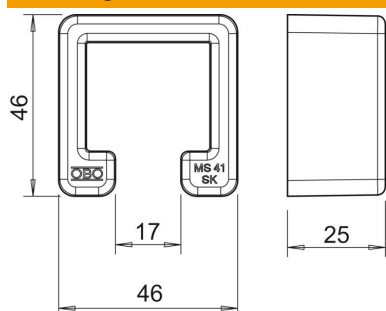

### Stamgegevens

Artikelnummer	1122900
Type	MS4141 SK
Omschrijving 1	Beschermkap
Omschrijving 2	voor profiel MS41
Fabrikant	OBO
Dimensie	41x41
Kleur	oranje; RAL 2003
Materiaal	Polyethyleen
Kleinste verkoop-eenheid	25
Eenheid van hoeveelheid	Stuk
Gewicht	1,212 kg
Eenheid gewicht	kg/100 paar

### Afmetingen

Lengte	46,3 mm
Breedte	45,8 mm
Hoogte	25 mm